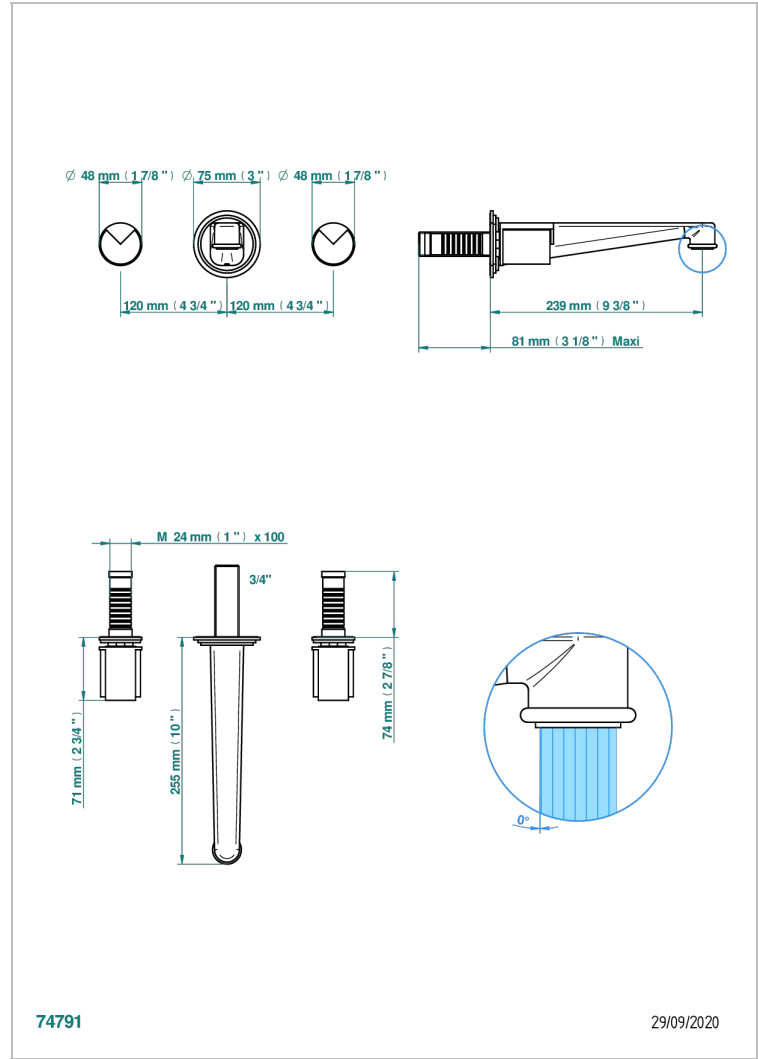

# LE 9 NERO MARQUINA

G2I-40SGB

Garnitur für Waschtischbatterie zur Wandmontage, Supert Goliath Auslauf

THG<sup>®</sup>  
PARIS

## EIGENSCHAFTEN

- Le 9 Nero Marquina
- Garnitur für Waschtischbatterie zur Wandmontage, Supert Goliath Auslauf

## ÄHNLICHE PRODUKTE

- Ref. G00-40AC Up-teil für wandarmatur
- Ref. G00-40AM Up-teil für wandarmatur