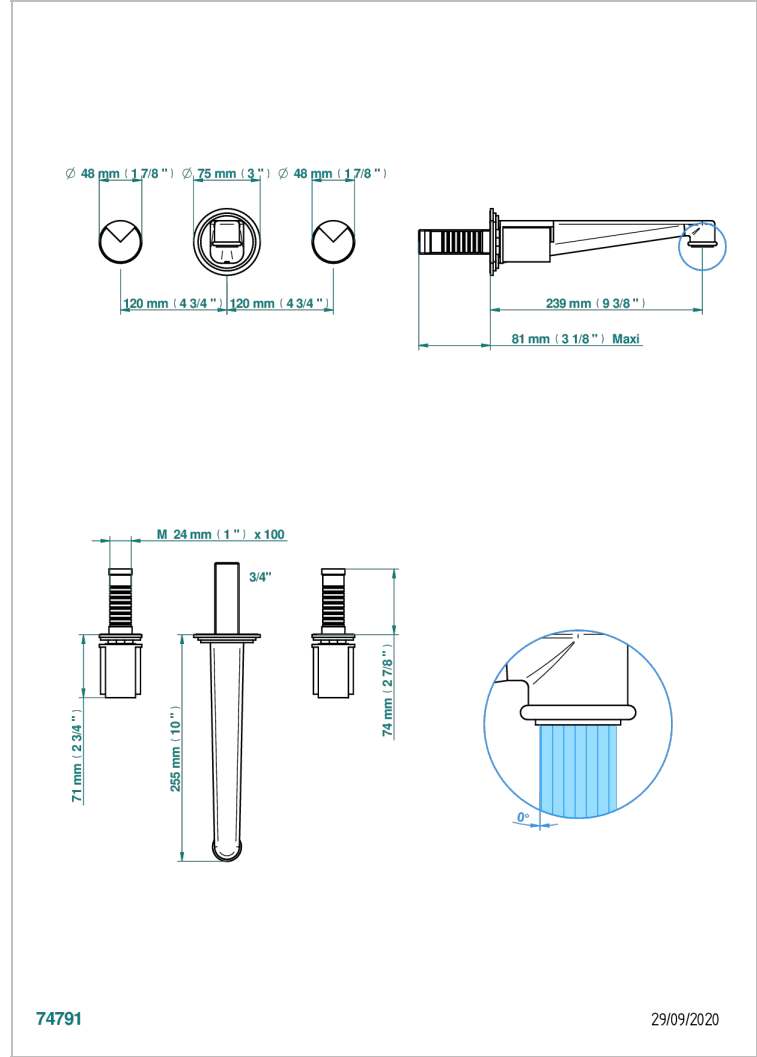

LE 9 NERO MARQUINA

G2I-40SGB

Внешняя часть смесителя встраиваемого в стену для раковины на три отверстия с изливом СУПЕР ГОЛИАФ- без выпуска

THG[®]
PARIS

ХАРАКТЕРИСТИКИ

- Le 9 Nero Marquina
- Внешняя часть смесителя встраиваемого в стену для раковины на три отверстия с изливом СУПЕР ГОЛИАФ- без выпуска

СВЯЗАННЫЕ ТОВАРНЫЕ ПОЗИЦИИ

- Ref. G00-40AC Встраиваемая часть смесителя настенного на три отверстия (не рукоят.)
- Ref. G00-40AM Встраиваемая часть смесителя настенного на 3 отверстия на пластине (рукоят.)