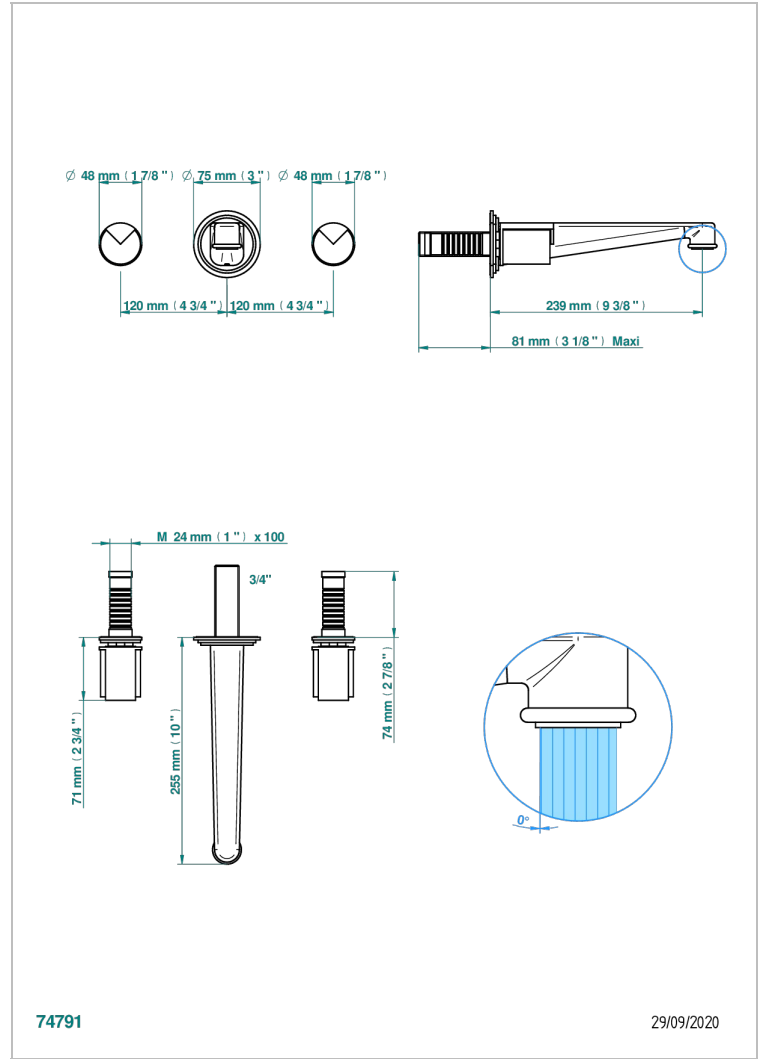

LE 9 NERO MARQUINA

G2I-40SGB

Garniture pour mélangeur de lavabo mural, bec super goliath

THG[®]
PARIS

CARACTÉRISTIQUES

- Le 9 Nero Marquina
- Garniture pour mélangeur de lavabo mural, bec super goliath

PRODUITS ASSOCIÉS

- Ref. G00-40AC Partie à encastrer pour mélangeur mural - version croisillons
- Ref. G00-40AM Partie à encastrer pour mélangeur mural - version manettes

FINITIONS DISPONIBLES

Chromé - A02
Chromé / doré - G02
Chromé mat - C02
Doré brillant - F01
Doré mat - F07
Laiton fumé naturel - A13

Nickel brillant - B01
Nickel mat - C01
Noir mat céramique - D30
Or pâle - F30
Or pâle mat - F31
Pvd blush - H62

Pvd blush mat - H60
Pvd couleur bronze brown - F33
Pvd couleur bronze brown - mat - F34
Pvd couleur doré - H52
Pvd couleur doré mat - H53
Pvd couleur laiton - H49

Pvd couleur laiton mat - H50
Pvd couleur nickel - H55
Pvd couleur nickel mat - H56
Pvd graphite - H64
Pvd graphite mat - H65
Pvd umber - H66

Pvd umber mat - H67
Vieux nickel - H28