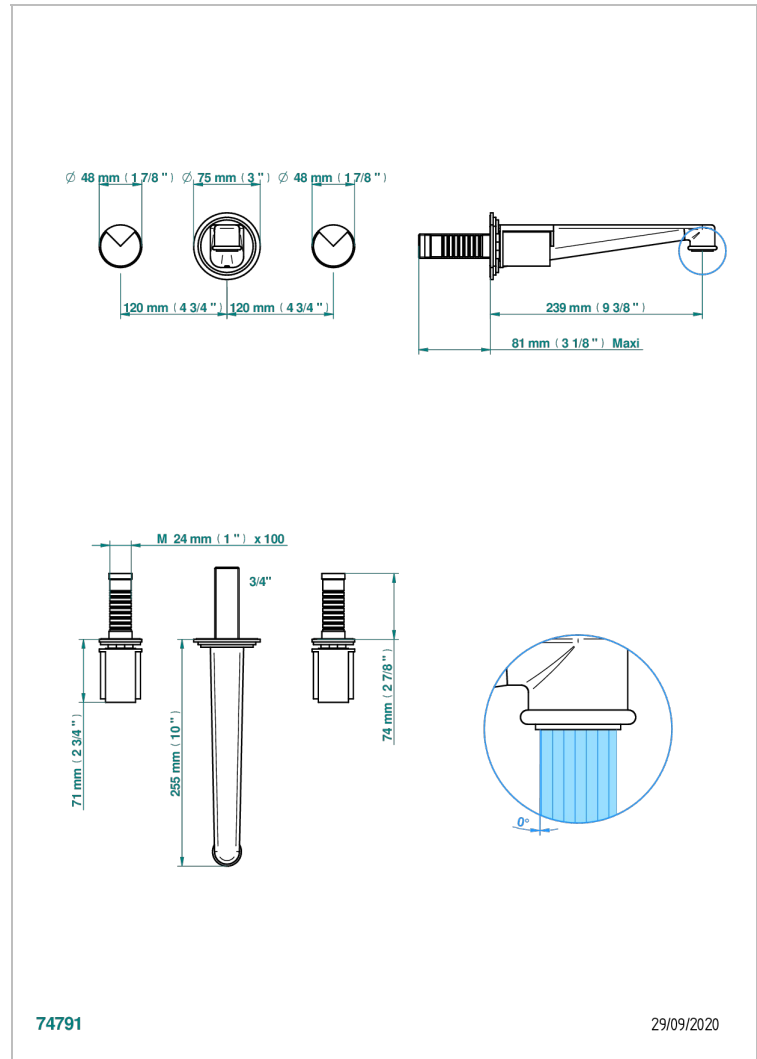

LE 9 NERO MARQUINA

G2I-40SGB

Garnitur für Waschtischbatterie zur Wandmontage, Supert Goliath Auslauf

THG[®]
PARIS

EIGENSCHAFTEN

- Le 9 Nero Marquina
- Garnitur für Waschtischbatterie zur Wandmontage, Supert Goliath Auslauf

ÄHNLICHE PRODUKTE

- Ref. G00-40AC Up-teil für wandarmatur
- Ref. G00-40AM Up-teil für wandarmatur

VERFÜGBARE OBERFLÄCHEN

Altnickel - H28
Blassgold - F30
Blassgold matt unlackiert - F31
Chrom - A02
Chrom / gold - G02
Chrom matt - C02