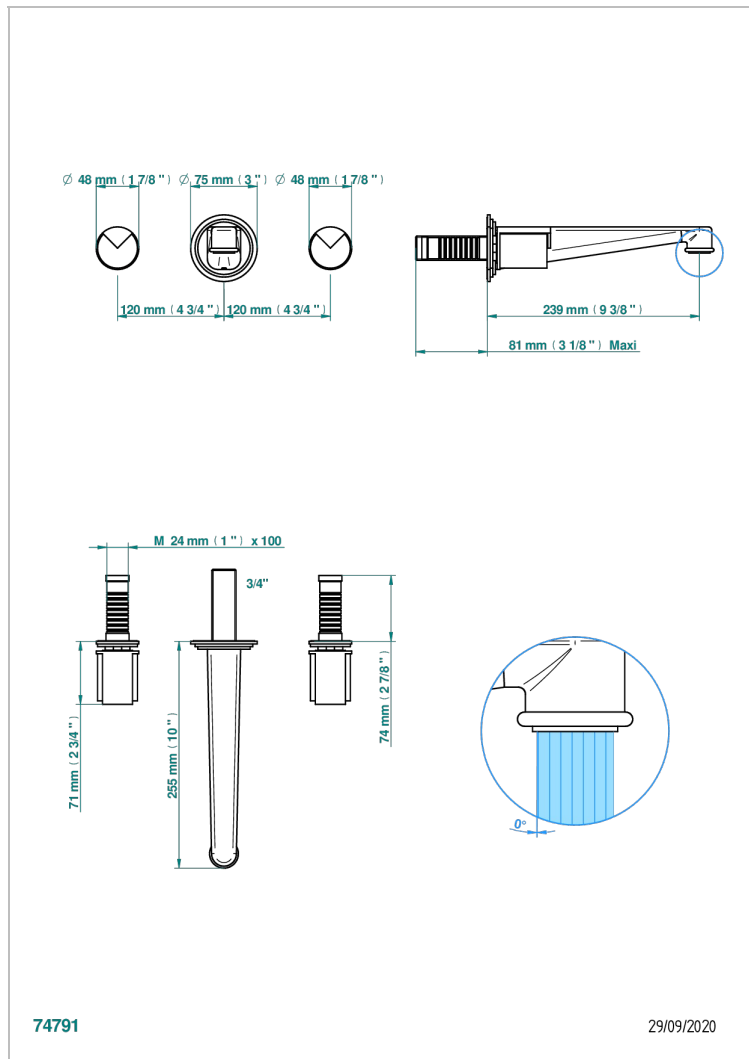

LE 9 NERO MARQUINA

G2I-40SGB

入墙式台盆龙头配件, 超大号喷嘴

THG[®]
PARIS

74791

29/09/2020

特色

- Le 9 Nero Marquina
- 入墙式台盆龙头配件, 超大号喷嘴

相关的SKU

- Ref. G00-40AC 无下水器入墙式龙头嵌入部分 - 四通手柄版
- Ref. G00-40AM 无下水器入墙式龙头嵌入部分 - 单把手柄版

可选饰面

Black ceram - D30
Blush PVD - H62
Graphite PVD - H64
Matt Umber PVD - H67
Matt blush PVD - H60
Matt graphite PVD - H65