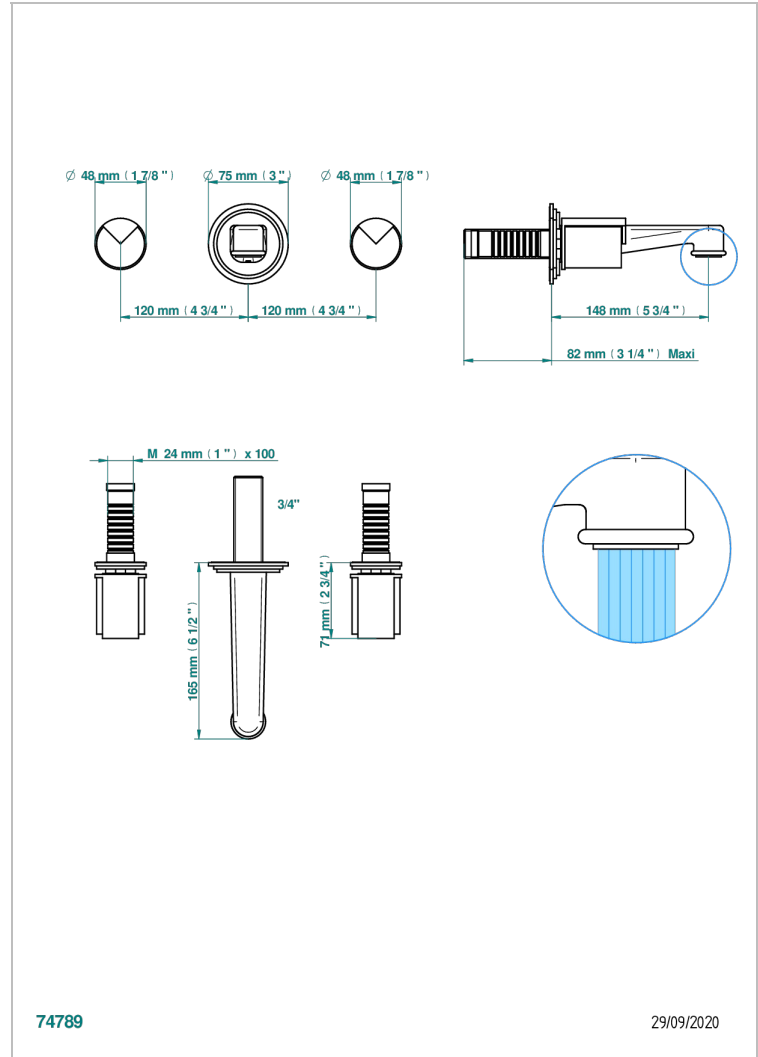

# LE 9 NERO MARQUINA

G2I-40NB

Garniture pour mélangeur de lavabo mural, bec normal

THG<sup>®</sup>  
PARIS

74789

29/09/2020

## CARACTÉRISTIQUES

- Le 9 Nero Marquina
- Garniture pour mélangeur de lavabo mural, bec normal

## PRODUITS ASSOCIÉS

- Ref. G00-40AC Partie à encastrer pour mélangeur mural - version croisillons
- Ref. G00-40AM Partie à encastrer pour mélangeur mural - version manettes