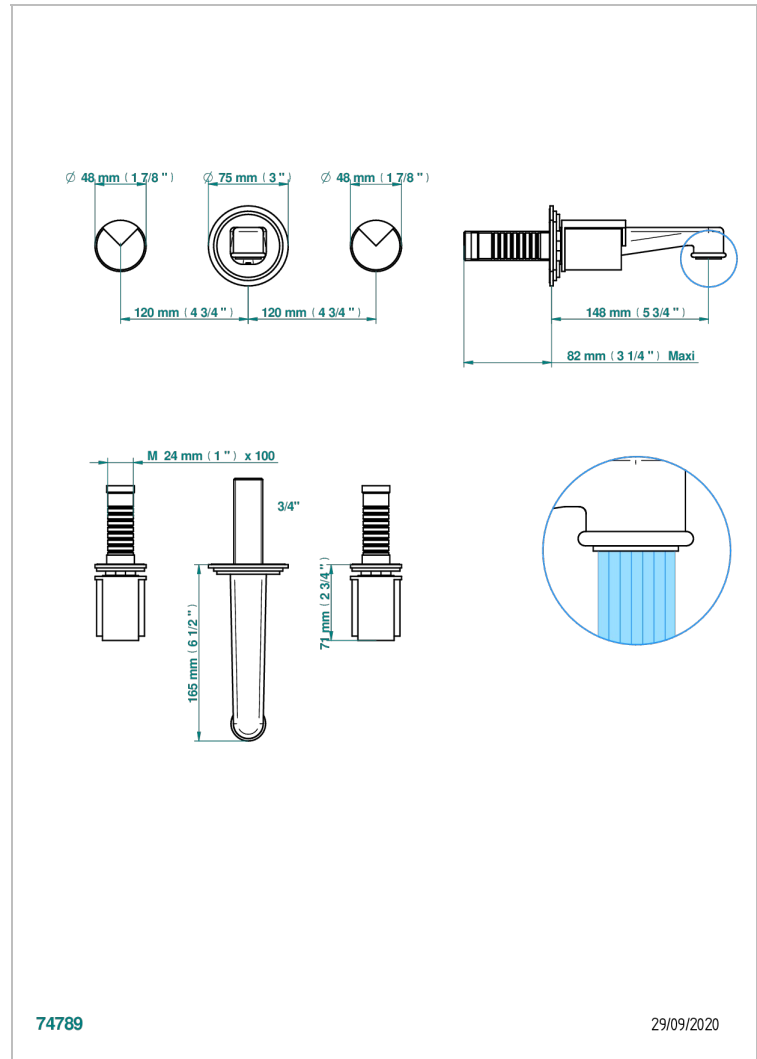

LE 9 NERO MARQUINA

G2I-40NB

Garniture pour mélangeur de lavabo mural, bec normal

THG[®]
PARIS

74789

29/09/2020

CARACTÉRISTIQUES

- Le 9 Nero Marquina
- Garniture pour mélangeur de lavabo mural, bec normal

PRODUITS ASSOCIÉS

- Ref. G00-40AC Partie à encastrer pour mélangeur mural - version croisillons
- Ref. G00-40AM Partie à encastrer pour mélangeur mural - version manettes

FINITIONS DISPONIBLES

Chromé - A02
Chromé / doré - G02
Chromé mat - C02
Doré brillant - F01
Doré mat - F07
Laiton fumé naturel - A13

Nickel brillant - B01
Nickel mat - C01
Noir mat céramique - D30
Or pâle - F30
Or pâle mat - F31
Pvd blush - H62

Pvd blush mat - H60
Pvd couleur bronze brown - F33
Pvd couleur bronze brown - mat - F34
Pvd couleur doré - H52
Pvd couleur doré mat - H53
Pvd couleur laiton - H49