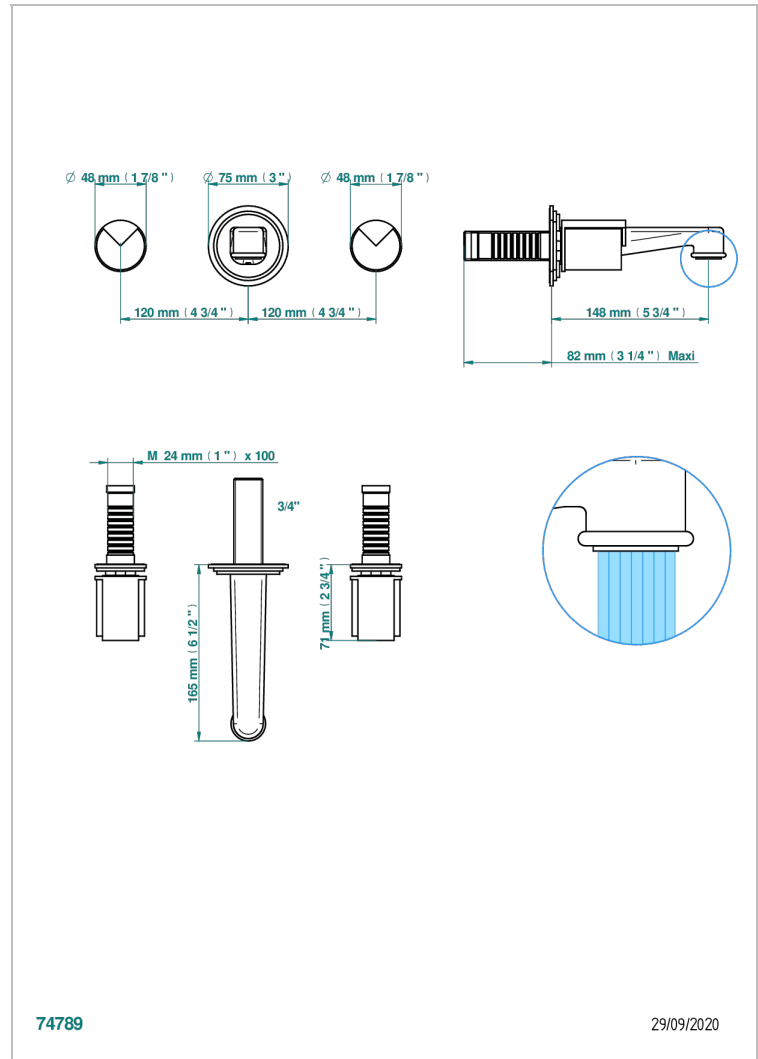

LE 9 NERO MARQUINA

G2I-40NB

Garnitur für Waschtischbatterie zur Wandmontage, kleines Auslauf

THG[®]
PARIS

EIGENSCHAFTEN

- Le 9 Nero Marquina
- Garnitur für Waschtischbatterie zur Wandmontage, kleines Auslauf

ÄHNLICHE PRODUKTE

- Ref. G00-40AC Up-teil für wandarmatur
- Ref. G00-40AM Up-teil für wandarmatur

VERFÜGBARE OBERFLÄCHEN

Altnickel - H28
Blassgold - F30
Blassgold matt unlackiert - F31
Chrom - A02
Chrom / gold - G02
Chrom matt - C02