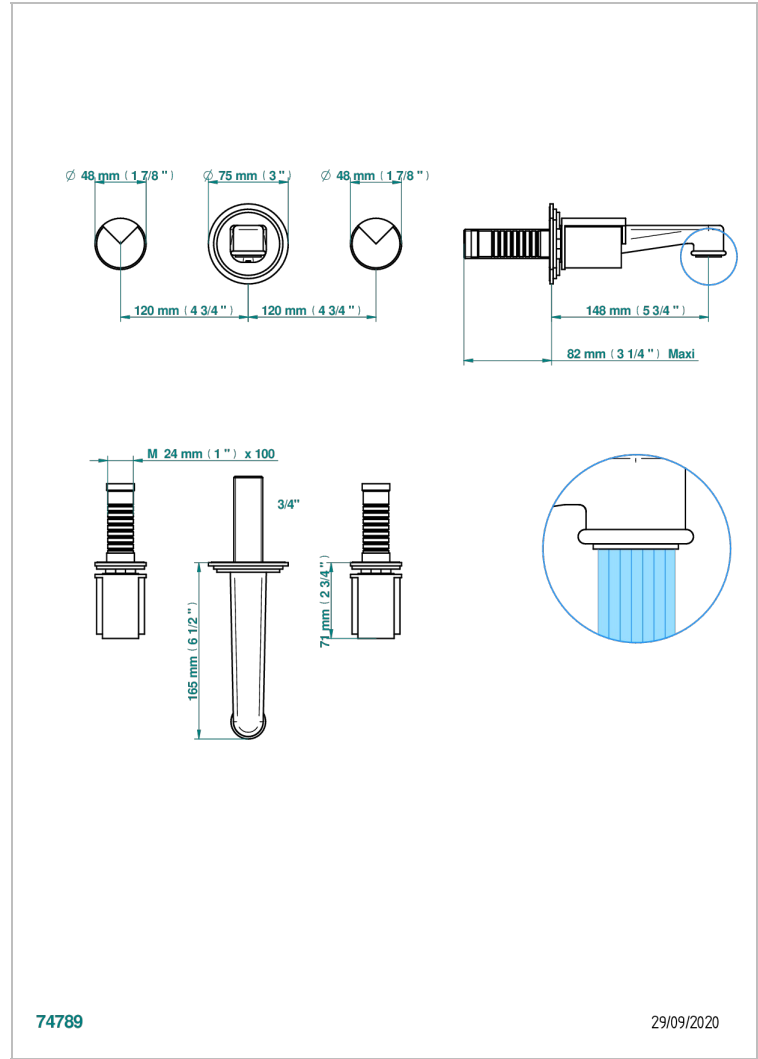

LE 9 NERO MARQUINA

G2I-40NB

Garniture pour mélangeur de lavabo mural, bec normal

THG[®]
PARIS

74789

29/09/2020

CARACTÉRISTIQUES

- Le 9 Nero Marquina
- Garniture pour mélangeur de lavabo mural, bec normal

PRODUITS ASSOCIÉS

- Ref. G00-40AC Partie à encastrer pour mélangeur mural - version croisillons
- Ref. G00-40AM Partie à encastrer pour mélangeur mural - version manettes

FINITIONS DISPONIBLES

Chromé - A02
Chromé / doré - G02
Chromé mat - C02
Doré brillant - F01
Doré mat - F07
Laiton fumé naturel - A13

Nickel brillant - B01
Nickel mat - C01
Noir mat céramique - D30
Or pâle - F30
Or pâle mat - F31
Pvd blush - H62

Pvd blush mat - H60
Pvd couleur bronze brown - F33
Pvd couleur bronze brown - mat - F34
Pvd couleur doré - H52
Pvd couleur doré mat - H53
Pvd couleur laiton - H49