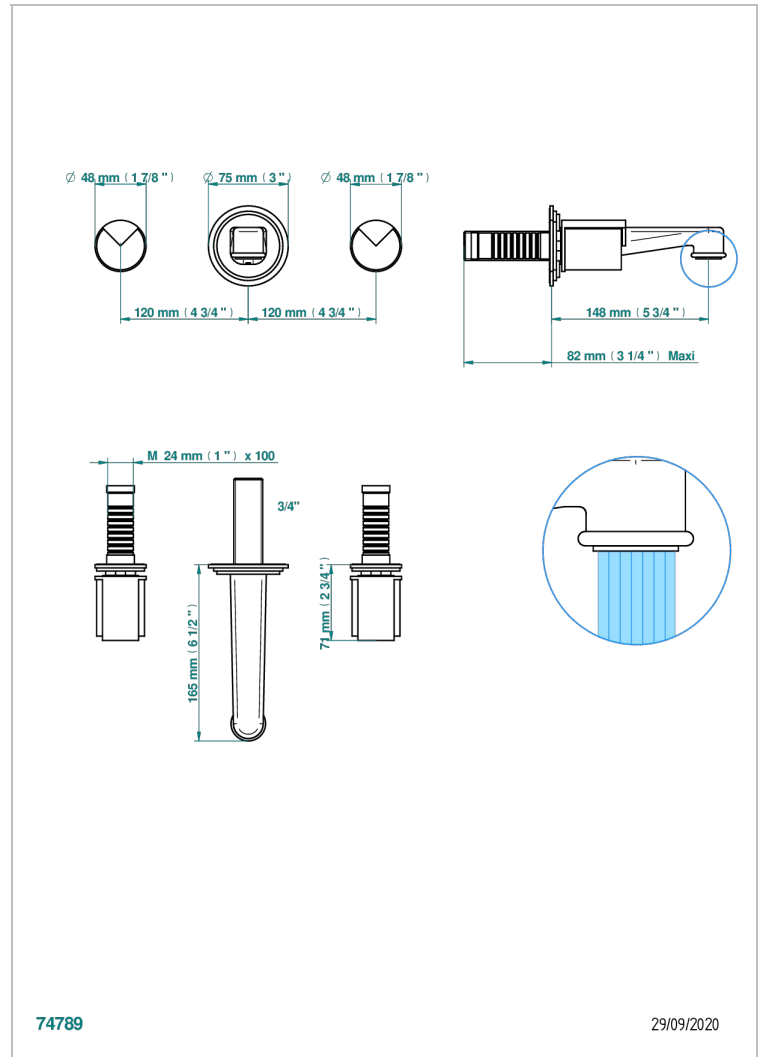

LE 9 NERO MARQUINA

G2I-40NB

Garnitur für Waschtischbatterie zur Wandmontage, kleines Auslauf

THG[®]
PARIS

74789

29/09/2020

EIGENSCHAFTEN

- Le 9 Nero Marquina
- Garnitur für Waschtischbatterie zur Wandmontage, kleines Auslauf

ÄHNLICHE PRODUKTE

- Ref. G00-40AC Up-teil für wandarmatur
- Ref. G00-40AM Up-teil für wandarmatur

VERFÜGBARE OBERFLÄCHEN

Altnickel - H28
Blassgold - F30
Blassgold matt unlackiert - F31
Chrom - A02
Chrom / gold - G02
Chrom matt - C02