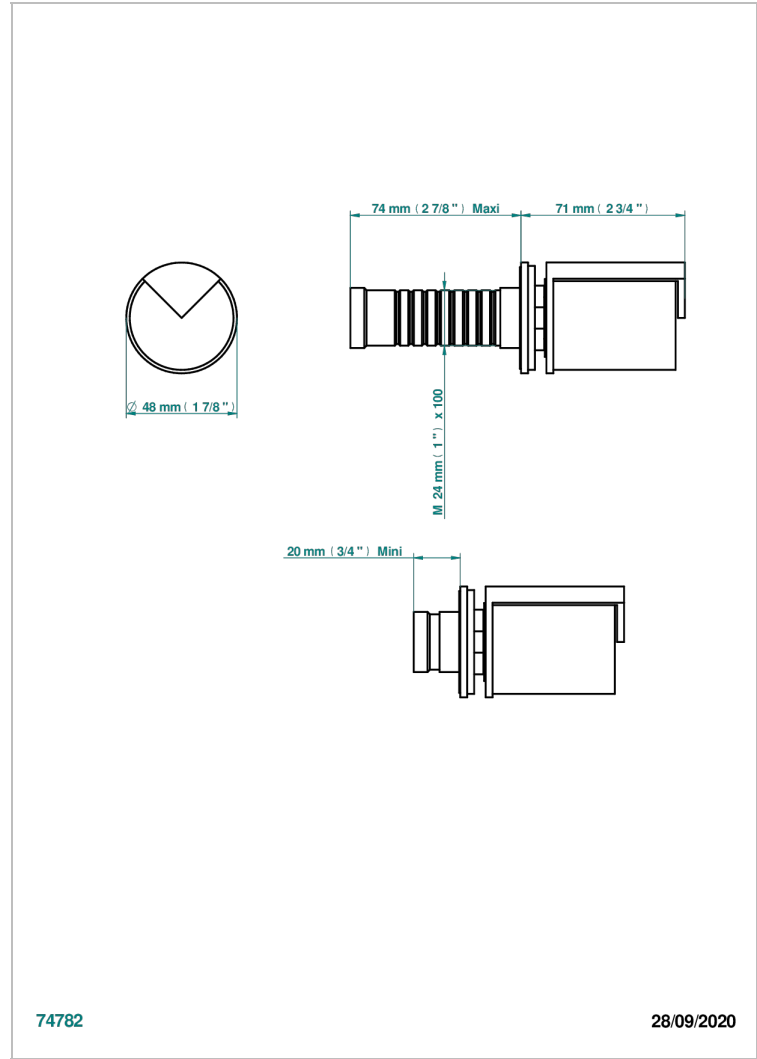

LE 9 NERO MARQUINA

G2I-30B

THG[®]
PARIS

Garniture sans tête (croisillon, rosace et allonge) pour robinet d'arrêt 1/2" ref.30/CA & 30/HA et 3/4" ref.32/CA & 32/HA ou inverseur ref.50/4VMA

CARACTÉRISTIQUES

- Le 9 Nero Marquina
- Garniture sans tête (croisillon, rosace et allonge) pour robinet d'arrêt 1/2" ref.30/CA & 30/HA et 3/4" ref.32/CA & 32/HA ou inverseur ref.50/4VMA

PRODUITS ASSOCIÉS

- Ref. G00-32CUSA Robinet d'arrêt à encastrer 3/4" côté froid tête 1/4 tour fermeture gauche -standard américain sans garniture
- Ref. G00-32HUSA Robinet d'arrêt à encastrer 3/4" côté chaud tête 1/4 tour fermeture droite - standard américain sans garniture
- Ref. G00-30CUSA Robinet d'arrêt a encastrer 1/2 " cote froid tete 1/4 tour fermeture gauche - standard americain sans garniture
- Ref. G00-30HUSA Robinet d'arrêt a encastrer 1/2 " cote chaud tete 1/4 tour fermeture droite - standard americain sans garniture