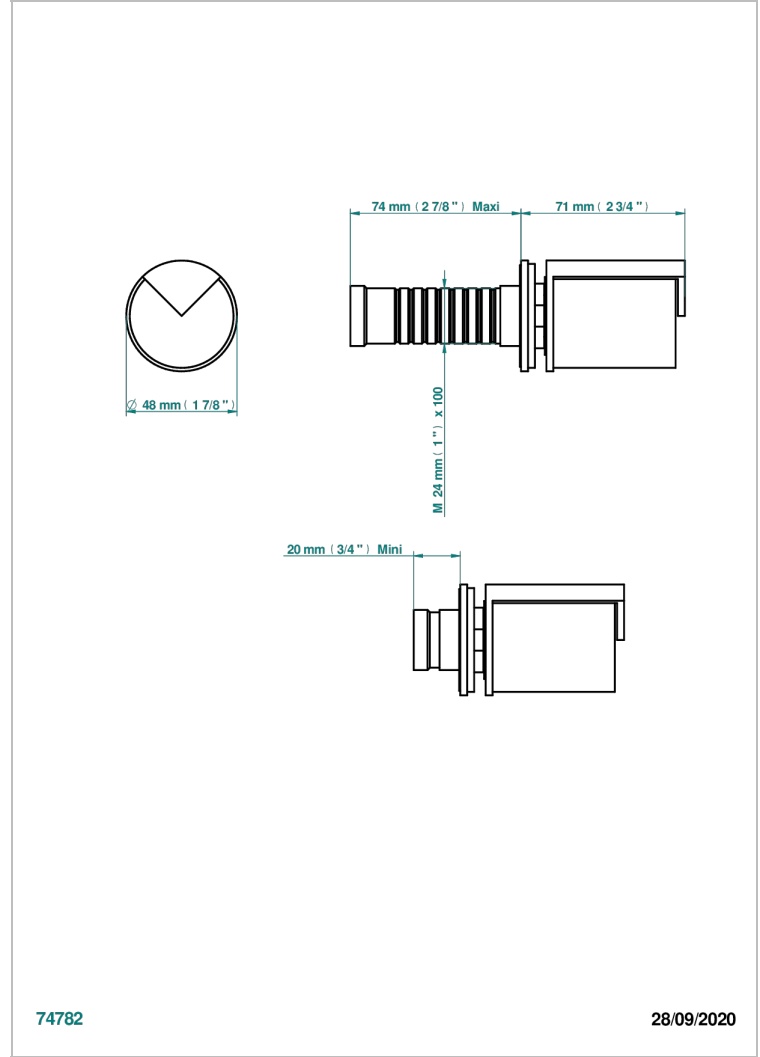

LE 9 NERO MARQUINA

G2I-30B

THG[®]
PARIS

Parte externa para llave de paso mural ref. 30 & 32 y para inversor mural ref. 50/4/VM (mando, rosetón y alargador, sin cartucho)

74782

28/09/2020

CARACTERÍSTICAS

- Le 9 Nero Marquina
- Parte externa para llave de paso mural ref. 30 & 32 y para inversor mural ref. 50/4/VM (mando, rosetón y alargador, sin cartucho)

PRODUCTOS RELACIONADOS

- Ref. G00-32CUSA Robinet d'arrêt à encastrer 3/4" côté froid tête 1/4 tour fermeture gauche -standard américain sans garniture
- Ref. G00-32HUSA Robinet d'arrêt à encastrer 3/4" côté chaud tête 1/4 tour fermeture droite - standard américain sans garniture
- Ref. G00-30CUSA Robinet d'arrêt a encastrer 1/2 " cote froid tete 1/4 tour fermeture gauche - standard americain sans garniture
- Ref. G00-30HUSA Robinet d'arret a encastrer 1/2 " cote chaud tete 1/4 tour fermeture droite - standard americain sans garniture