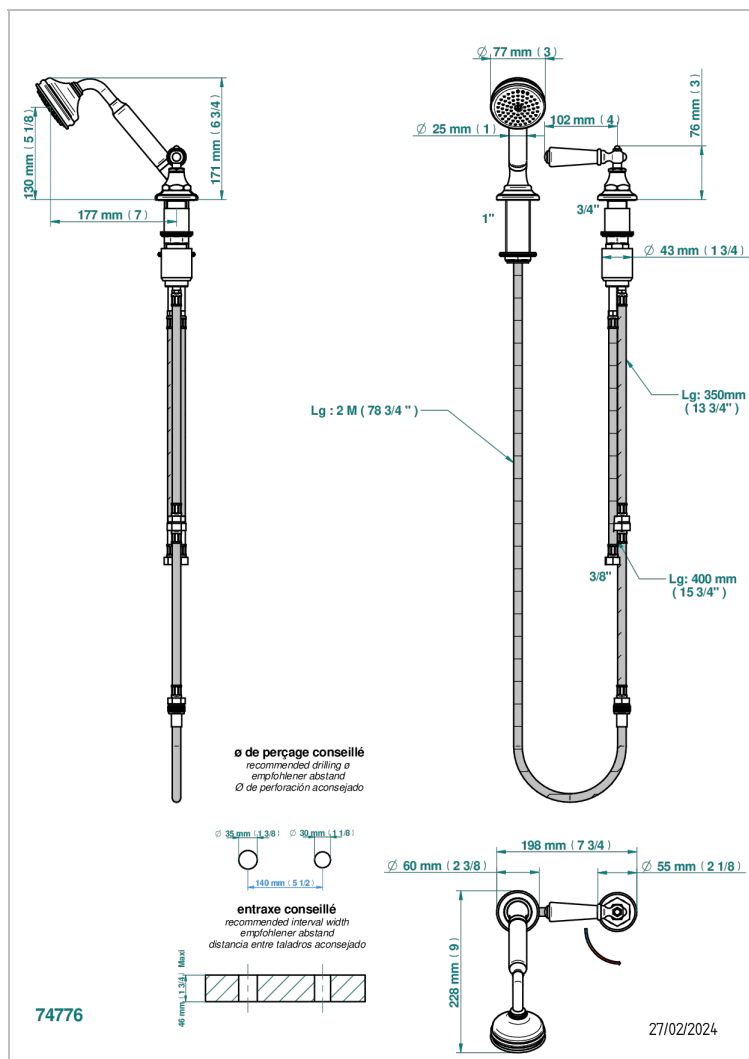

CHARLESTON CON MANETAS METAL LISO

G3N-6532/60A

Kit monomando de peluquería : monomando con cartucho progresivo, con teleducha sobre encimera, mando de estilo, soporte y flexo de 2m

CARACTERÍSTICAS

- ACS : 22ACCLY009

ESTÁNDAR

ACABADOS DISPONIBLES

Bronce claro - D01
Cerámica negra mate - D30
Cobre viejo mate - H07
Cromo - A02
Cromo / dorado - G02
Cromo mate - C02

Dorado - F01
Dorado mate - F07
Dorado pálido - F30
Dorado pálido mate (sin barniz) - F31
Natural smoked Brass - A13
Níquel - B01

Níquel mate - C01
Níquel viejo - H28
Pvd blush - H62
Pvd blush mate - H60
Pvd color latón - H49
Pvd color latón mate - H50

Pvd color níquel - H55
Pvd color níquel mate - H56
Pvd color oro - H52
Pvd color oro mate - H53
Pvd grafito - H64
Pvd grafito mate - H65