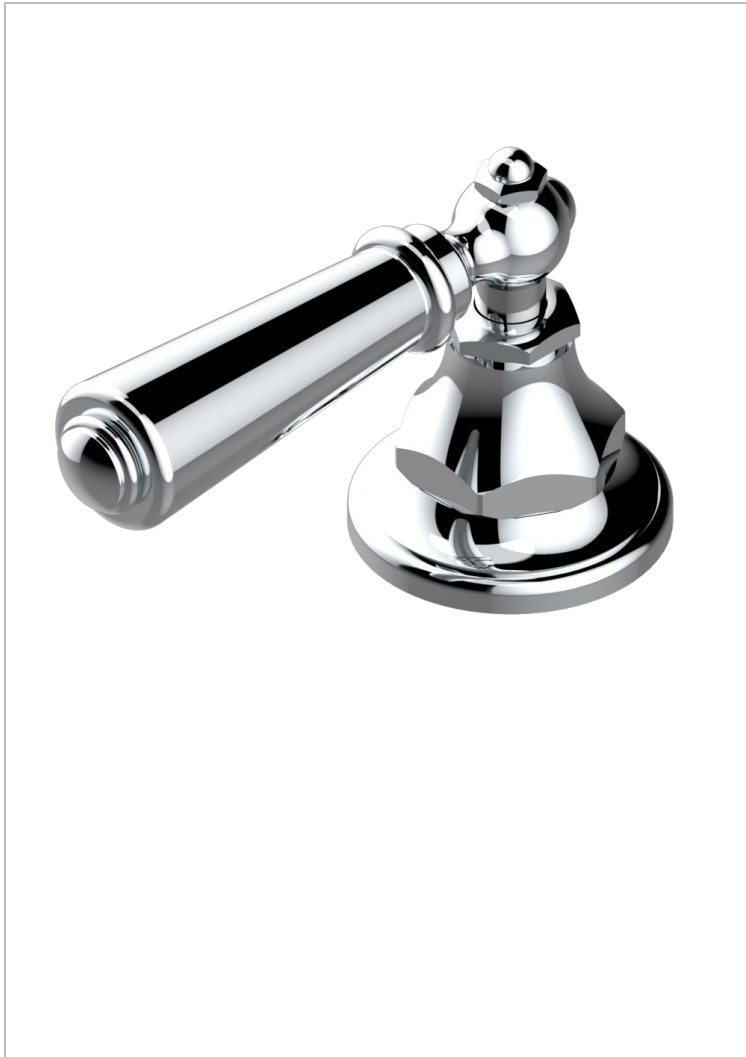

CHARLESTON A MANETTES METAL LISSE

G3N-6532

Mitigeur à cartouche progressive avec croisillon de style

THG[®]
PARIS

CARACTÉRISTIQUES

- ACS : 22ACCLY009

CERTIFICATIONS

FINITIONS DISPONIBLES

Bronze clair - D01
Chromé - A02
Chromé / doré - G02
Chromé mat - C02
Doré brillant - F01
Doré mat - F07

Laiton fumé naturel - A13
Nickel brillant - B01
Nickel mat - C01
Noir mat céramique - D30
Or pâle - F30
Or pâle mat - F31