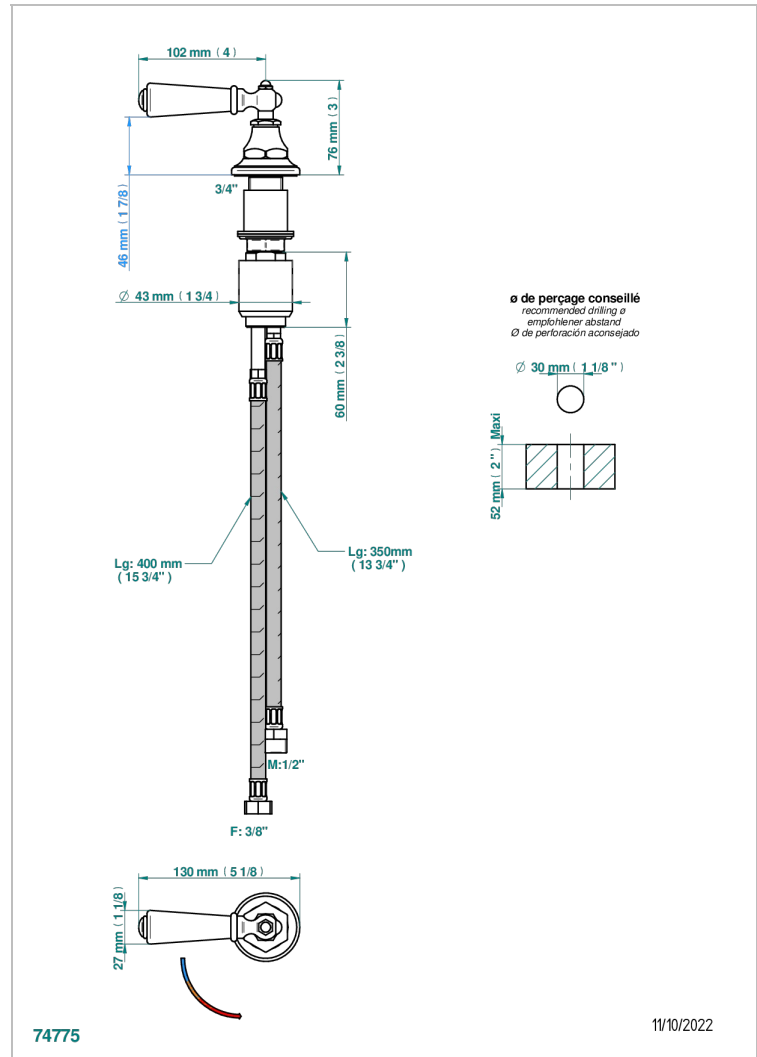

CHARLESTON A MANETTES METAL LISSE

G3N-6532

Mitigeur à cartouche progressive avec croisillon de style

THG[®]
PARIS

CARACTÉRISTIQUES

- ACS : 22ACCLY009

CERTIFICATIONS

FINITIONS DISPONIBLES

Bronze clair - D01
Chromé - A02
Chromé / doré - G02
Chromé mat - C02
Doré brillant - F01
Doré mat - F07

Laiton fumé naturel - A13
Nickel brillant - B01
Nickel mat - C01
Noir mat céramique - D30
Or pâle - F30
Or pâle mat - F31