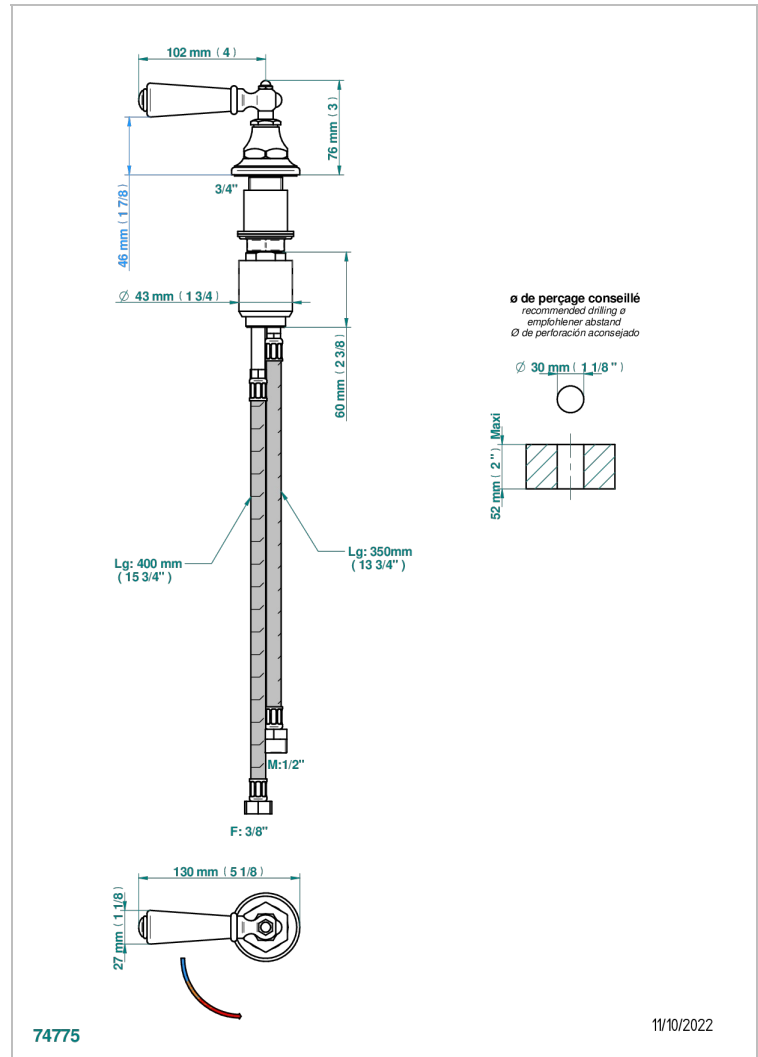

1900 A MANETTES METAL LISSE

G3M-6532

Mitigeur à cartouche progressive avec croisillon de style

THG[®]
PARIS

CARACTÉRISTIQUES

- ACS : 22ACCLY009

CERTIFICATIONS

FINITIONS DISPONIBLES

Bronze clair - D01
Chromé - A02
Chromé / doré - G02
Chromé mat - C02
Doré brillant - F01
Doré mat - F07

Laiton fumé naturel - A13
Nickel brillant - B01
Nickel mat - C01
Noir mat céramique - D30
Or pâle - F30
Or pâle mat - F31