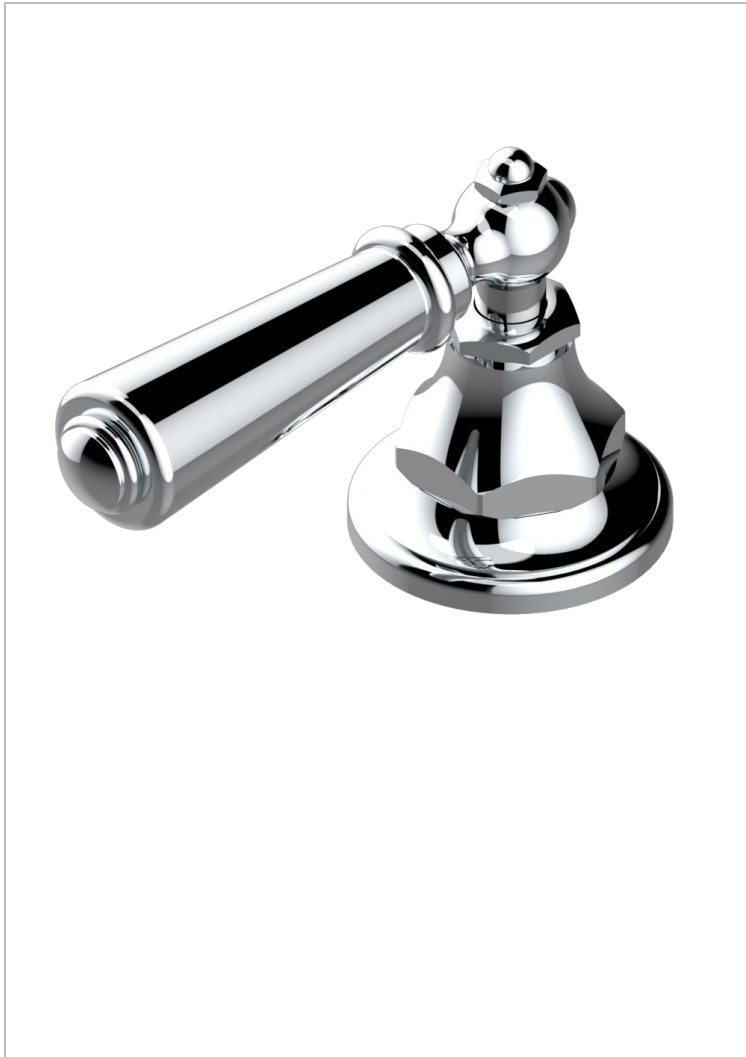

1900 A MANETTES METAL LISSE

G3M-6532

Mitigeur à cartouche progressive avec croisillon de style

THG[®]
PARIS

CARACTÉRISTIQUES

- ACS : 22ACCLY009

CERTIFICATIONS

FINITIONS DISPONIBLES

Bronze clair - D01
Chromé - A02
Chromé / doré - G02
Chromé mat - C02
Doré brillant - F01
Doré mat - F07

Laiton fumé naturel - A13
Nickel brillant - B01
Nickel mat - C01
Noir mat céramique - D30
Or pâle - F30
Or pâle mat - F31