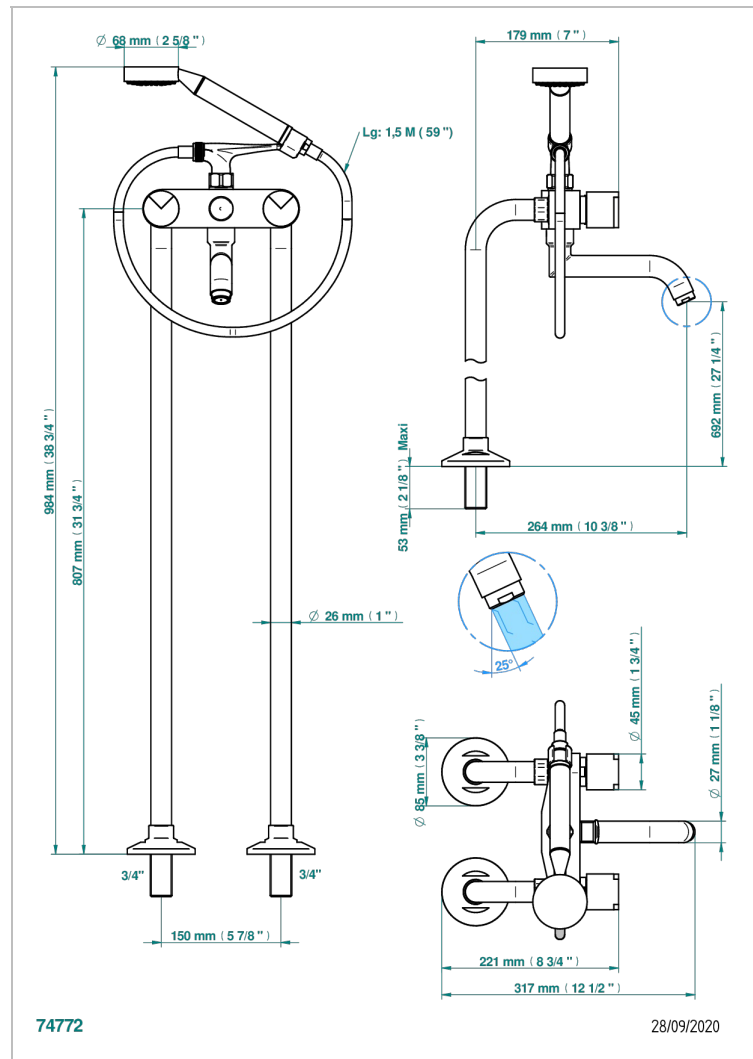

LE 9 NERO MARQUINA

G2I-13CS

Monobloc baÑo/ducha con columnas para fijaci3n al suelo

THG[®]
PARIS

CARACTERÍSTICAS

- ACS : 21ACCLY034

ESTÁNDAR

ACABADOS DISPONIBLES

Cerámica negra mate - D30
Cromo - A02
Cromo / dorado - G02
Cromo mate - C02
Dorado - F01
Dorado mate - F07

Dorado pálido - F30
Dorado pálido mate (sin barniz) - F31
Natural smoked Brass - A13
Niquel - B01
Niquel mate - C01
Niquel viejo - H28

Pvd umber - H66
Pvd umber mate - H67