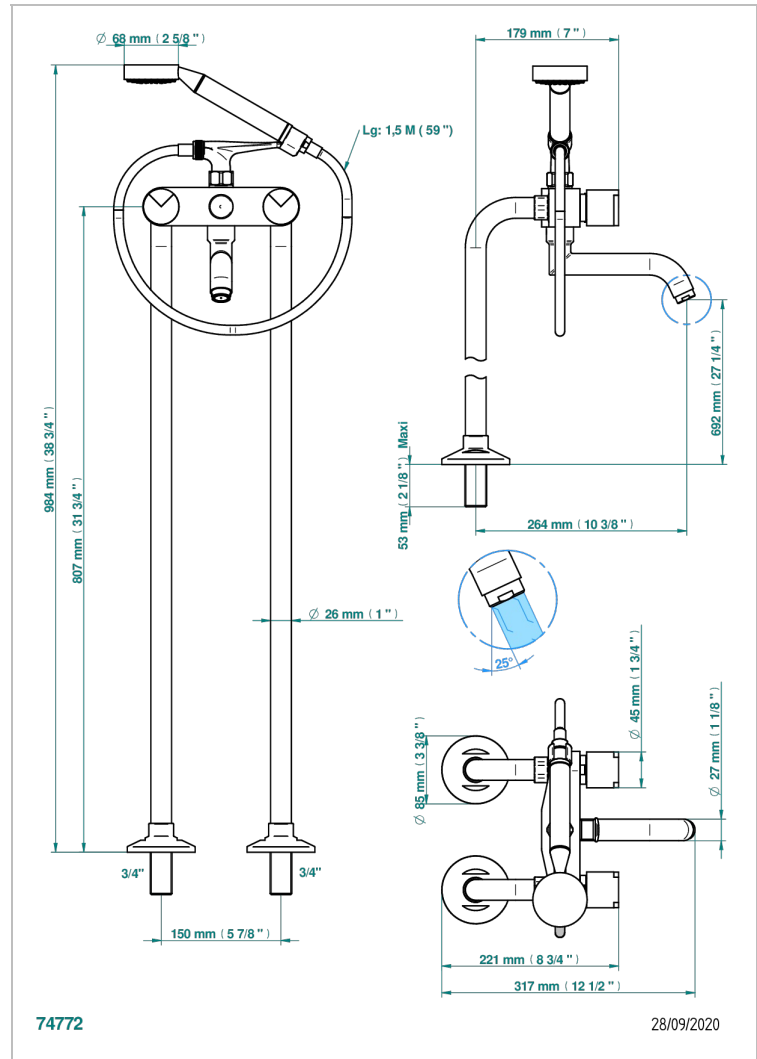

LE 9 NERO MARQUINA

G2I-13CS

Monobloc baÑo/ducha con columnas para fijaci3n al suelo

THG[®]
PARIS

CARACTERÍSTICAS

- ACS : 21ACCLY034

ESTÁNDAR

PRODUCTOS RELACIONADOS

- Ref. G00-13800A Set of installation for tub filler

ACABADOS DISPONIBLES

Cerámica negra mate - D30
Cromo - A02
Cromo / dorado - G02
Cromo mate - C02
Dorado - F01
Dorado mate - F07

Dorado pálido - F30
Dorado pálido mate (sin barniz) - F31
Natural smoked Brass - A13
Níquel - B01
Níquel mate - C01
Níquel viejo - H28

Pvd umber - H66
Pvd umber mate - H67