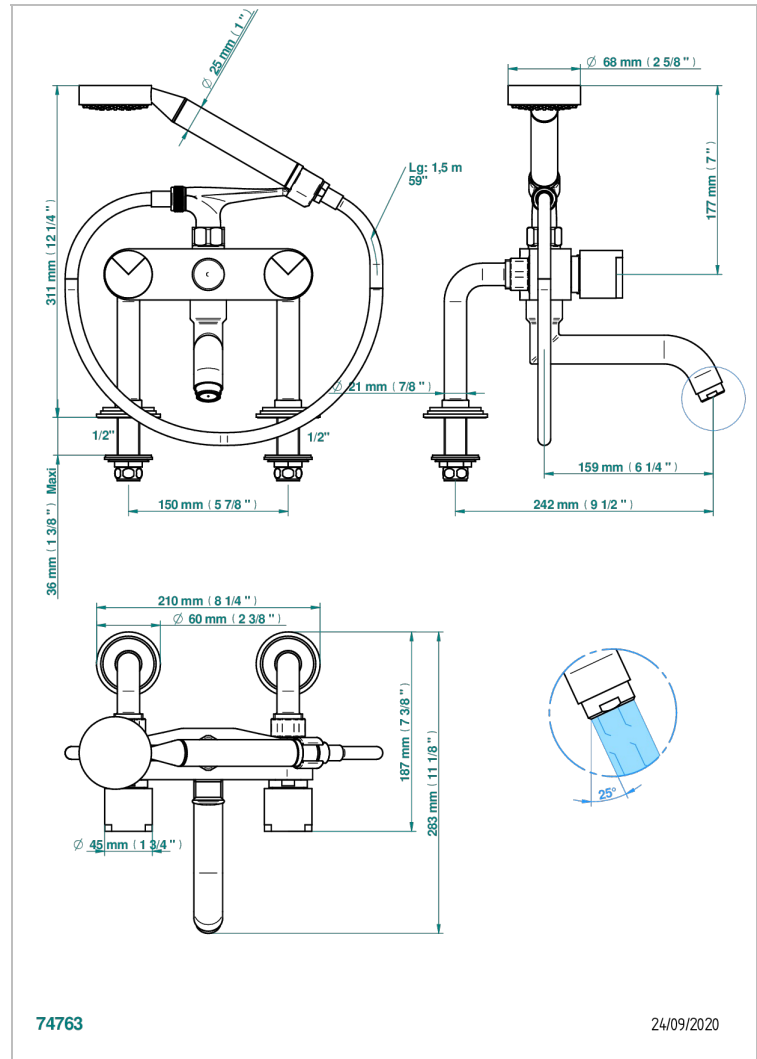

LE 9 NERO MARQUINA

G2I-13G

Monobloc baÑo/ducha 1/2" con flexo, teleducha y columnas sobre encimera

THG[®]
PARIS

CARACTERÍSTICAS

- ACS : 21ACCLY034

ESTÁNDAR

ACABADOS DISPONIBLES