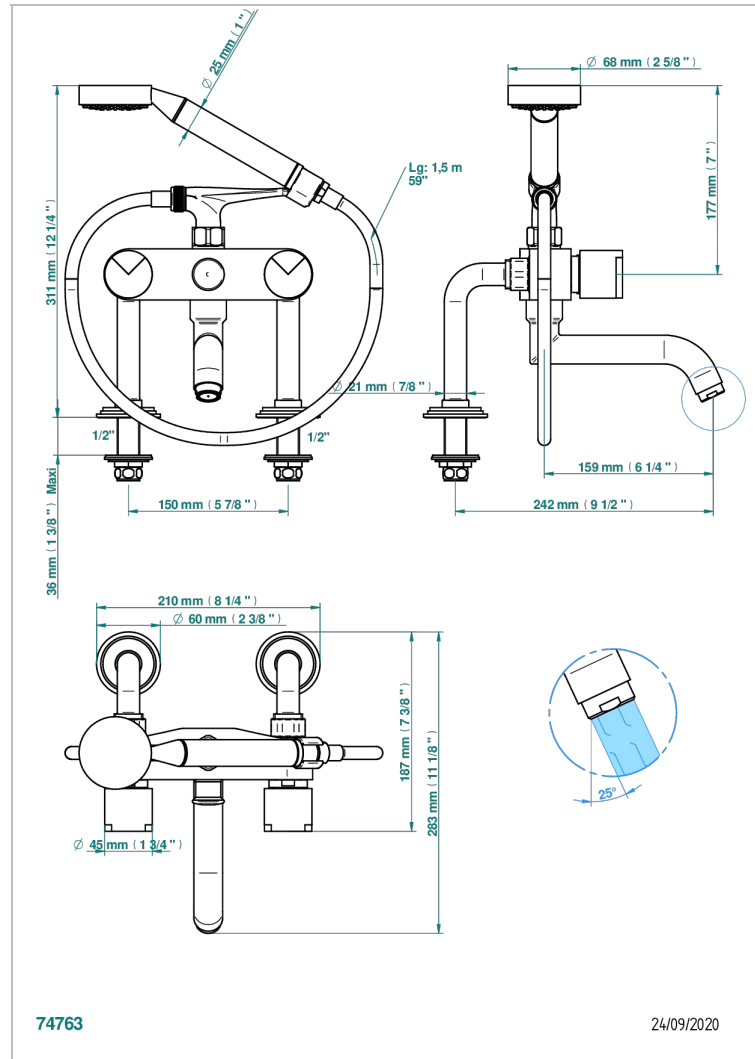

LE 9 NERO MARQUINA

G2I-13G

Mélangeur bain douche sur gorge 1/2", avec flexible et douchette

THG[®]
PARIS

CARACTÉRISTIQUES

- ACS : 21ACCLY034

CERTIFICATIONS

FINITIONS DISPONIBLES