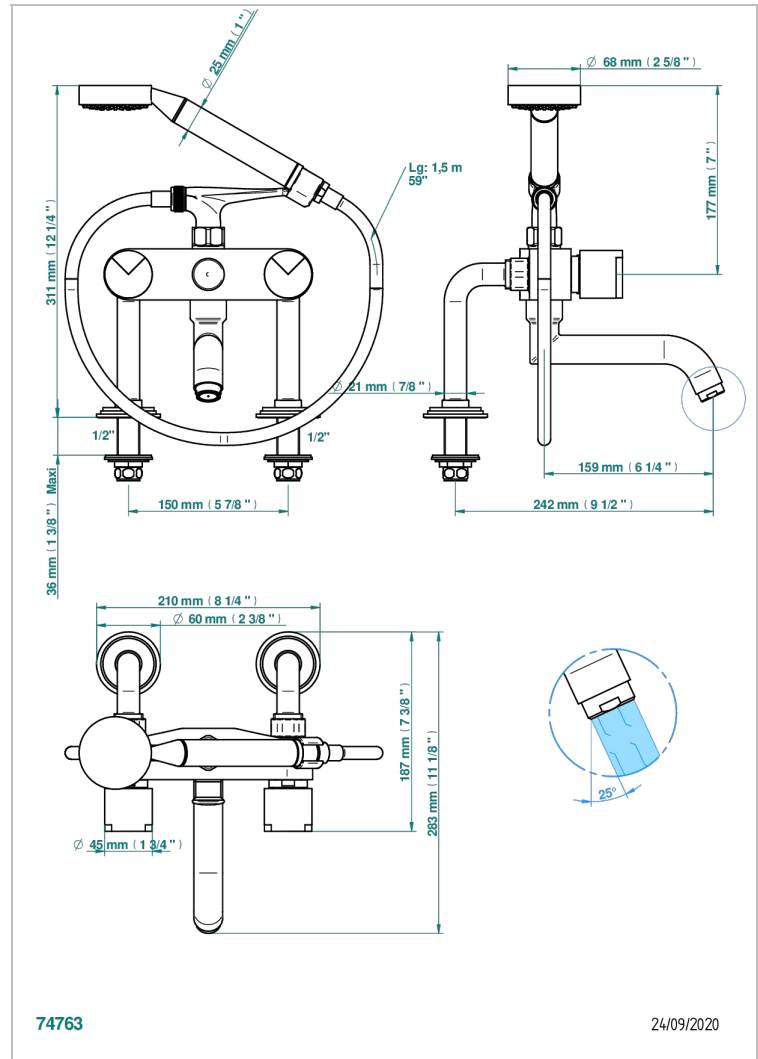

# LE 9 NERO MARQUINA

G2I-13G

Monobloc baÑo/ducha 1/2" con flexo, teleducha y columnas sobre encimera

THG<sup>®</sup>  
PARIS

74763

24/09/2020

## CARACTERÍSTICAS

- ACS : 21ACCLY034