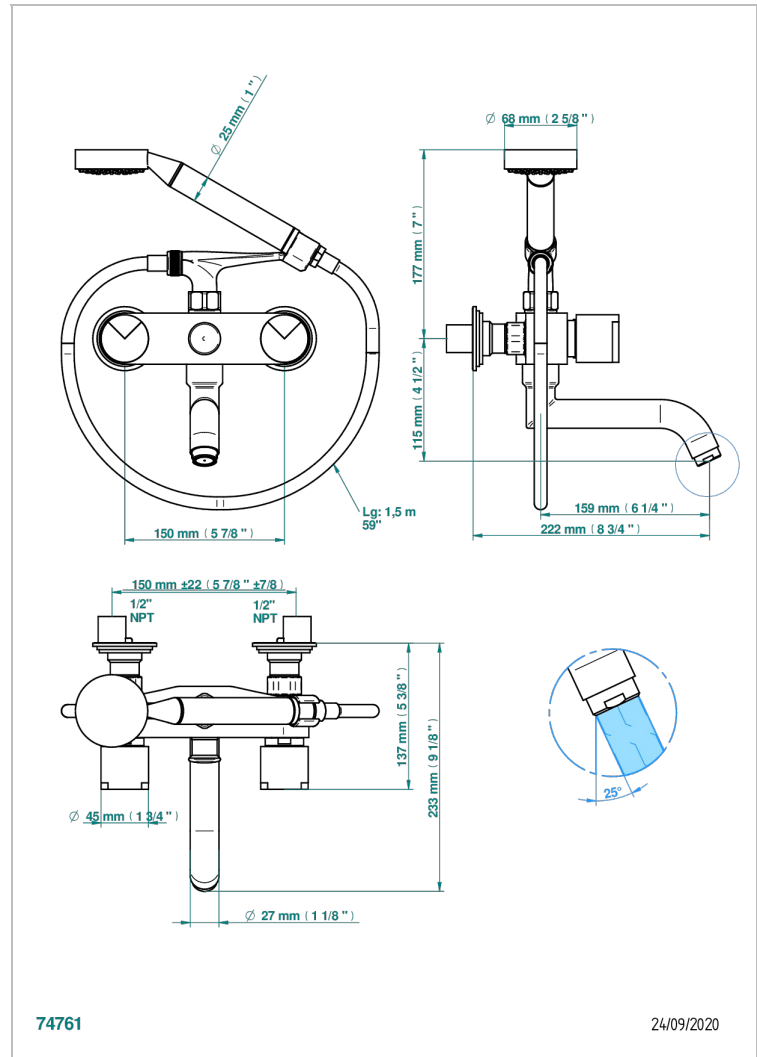

LE 9 NERO MARQUINA

G2I-13B/US

Bain douche mural 1/2", avec système de douche standard américain

THG[®]
PARIS

CARACTÉRISTIQUES

- ASME : ASME A112.18.1-2011/CSA B125.1-11

CERTIFICATIONS

FINITIONS DISPONIBLES