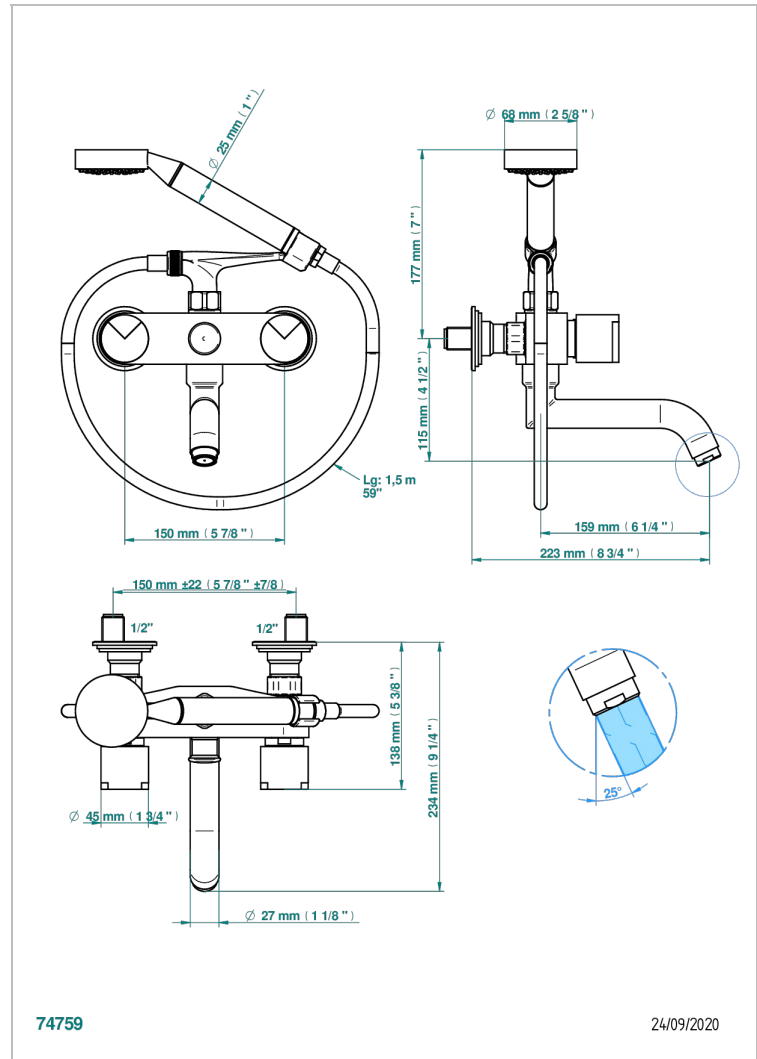

LE 9 NERO MARQUINA

G2I-13B

Mélangeur bain douche mural 1/2", avec flexible et douchette

THG[®]
PARIS

CARACTÉRISTIQUES

- ACS : 21ACCLY033

CERTIFICATIONS

FINITIONS DISPONIBLES