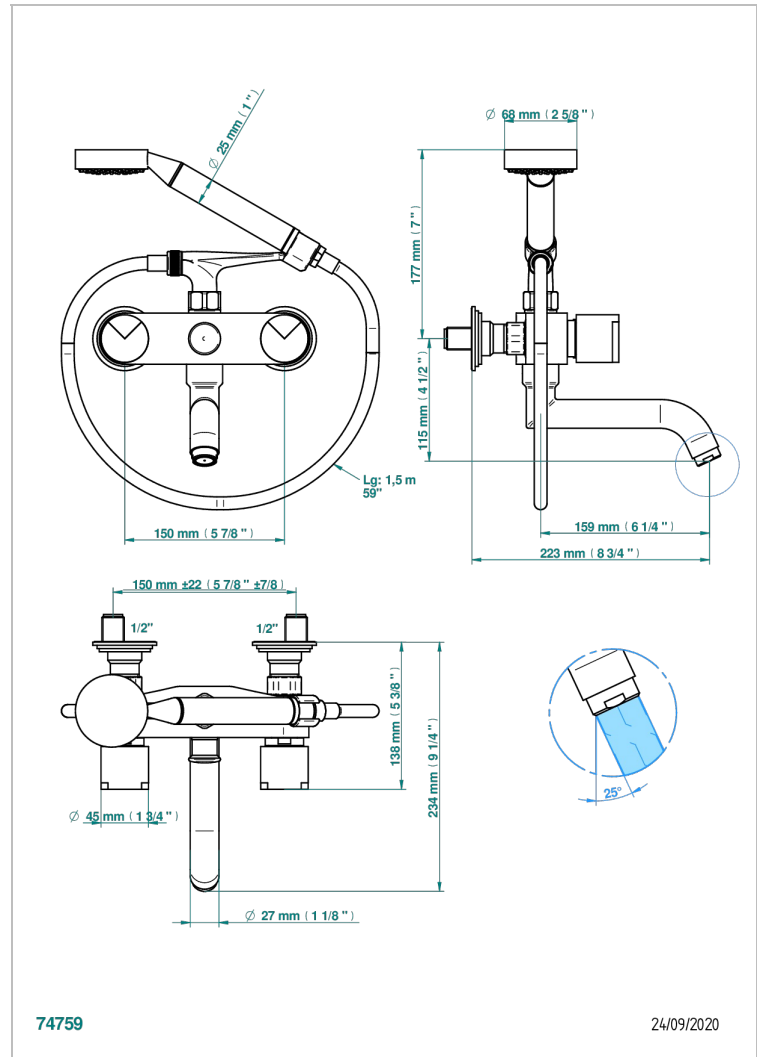

LE 9 NERO MARQUINA

G2I-13B

THG[®]
PARIS

Aufputz-wannenfüll- und brausebatterie ½" zur wandmontage mit schlauch, handbrause und auflegegabel für handbrause

EIGENSCHAFTEN

- ACS : 21ACCLY033

ZERTIFIZIERUNGEN

VERFÜGBARE OBERFLÄCHEN