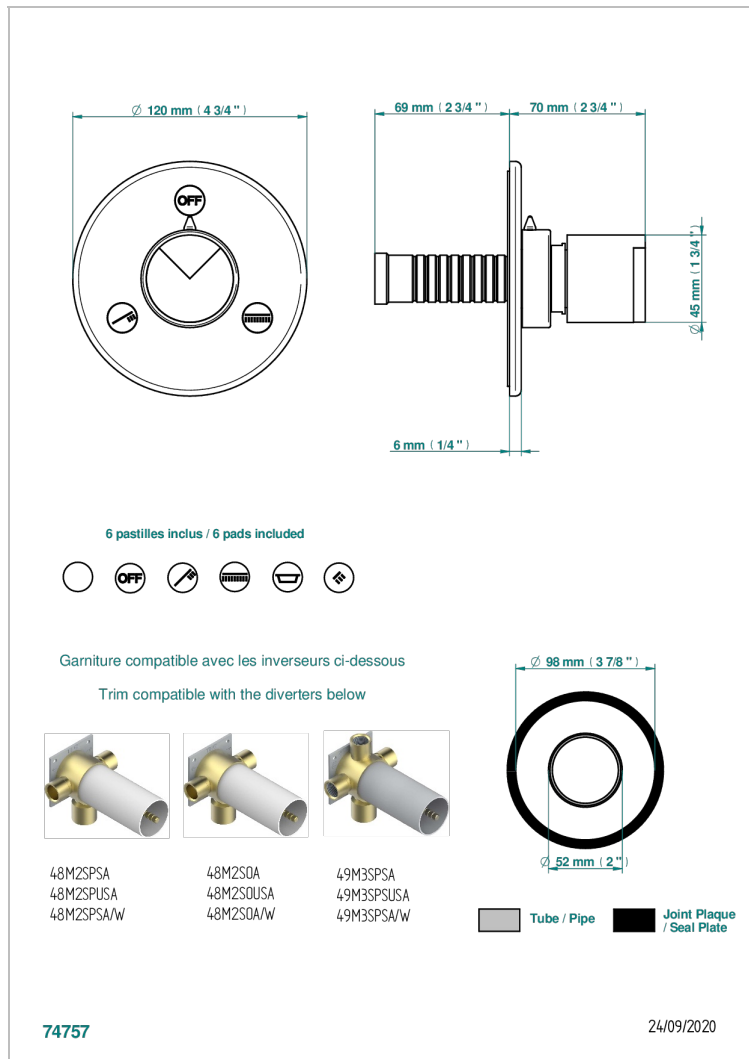

LE 9 NERO MARQUINA

G2I-48M2SB

Trim for wall mounted diverter, 2 ways - ref. 48M2 and 3 ways - ref. 49M3

THG[®]
PARIS

CARACTERÍSTICAS

- Le 9 Nero Marquina
- Trim for wall mounted diverter, 2 ways - ref. 48M2 and 3 ways - ref. 49M3

PRODUCTOS RELACIONADOS

- Ref. G00-48M2SOUSA Corps d'inverseur 3 voies mural à encastrer (1 arrivée 3/4" NPT - 2 sorties 1/2" NPT- pas de fonction arrêt) avec cartouche céramique - sans garniture - Standard US
- Ref. G00-48M2SPSUSA Wall mounted 3-way diverter with ceramic cartridge for concealed installation- 1 inlet 3/4" and 2 outlets 1/2" with positive top, no shared ports - no trim
- Ref. G00-49M3SPSUSA Coprs d' inverseur 4 voies mural à encastrer (1 arrivée 3/4" - 3 sorties 1/2" avec position Stop) avec cartouche céramique - sans garniture - standard US