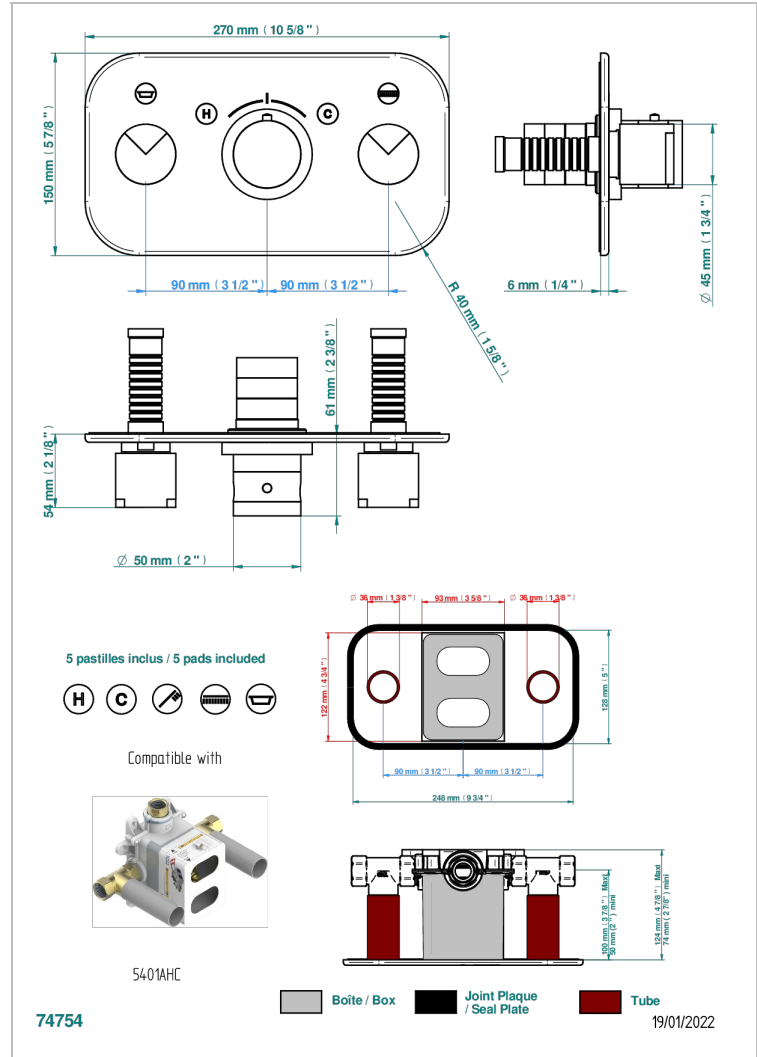

LE 9 NERO MARQUINA

G2I-5401BEH

THG[®]
PARIS

Garniture pour mitigeur thermostatique THG avec deux robinets d'arrêt ref.5 401AHC & 5 401AHM avec boîtier d'encastrement - pour installation à l'horizontale

CARACTÉRISTIQUES

- Le 9 Nero Marquina
- Garniture pour mitigeur thermostatique THG avec deux robinets d'arrêt ref.5 401AHC & 5 401AHM avec boîtier d'encastrement - pour installation à l'horizontale

FINITIONS DISPONIBLES