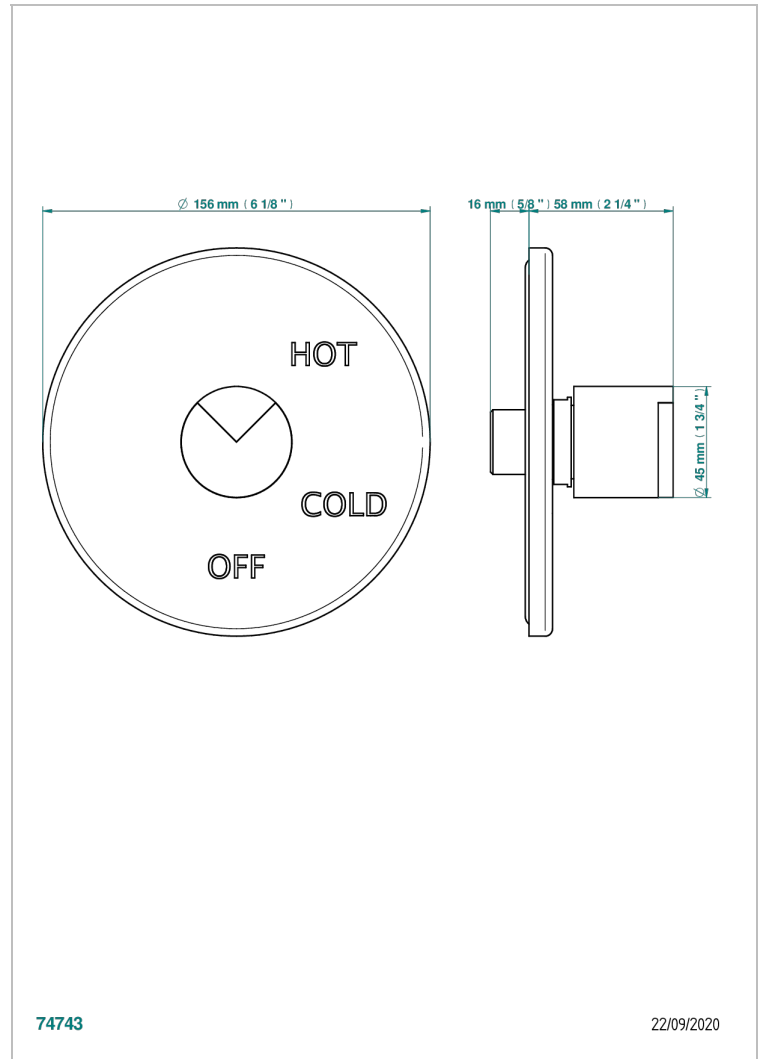

# LE 9 NERO MARQUINA

G2I-320B

Garniture pour mitigeur "pressure balance" sans inversion

THG<sup>®</sup>  
PARIS

## CARACTÉRISTIQUES

- Le 9 Nero Marquina
- Garniture pour mitigeur "pressure balance" sans inversion

## PRODUITS ASSOCIÉS

- Ref. G00-320A Mitigeur " Pressure balance " sans inversion