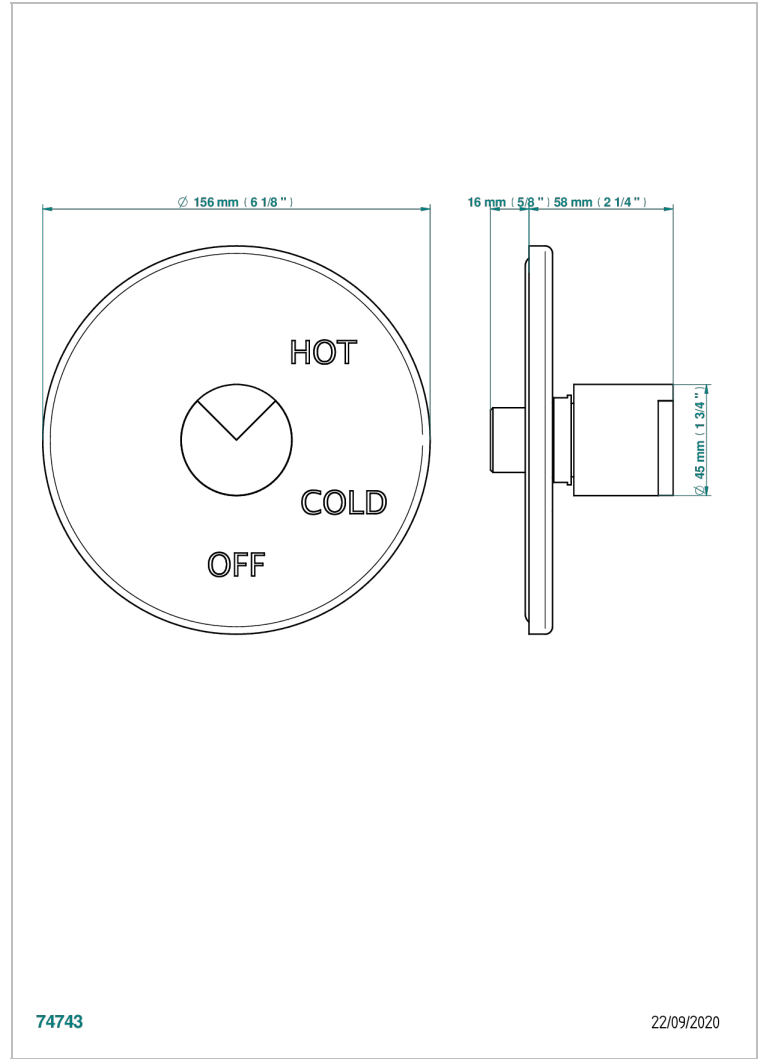

# LE 9 NERO MARQUINA

G2I-320B

Garniture pour mitigeur "pressure balance" sans inversion

THG<sup>®</sup>  
PARIS

## CARACTERÍSTICAS

- Le 9 Nero Marquina
- Garniture pour mitigeur "pressure balance" sans inversion

## PRODUCTOS RELACIONADOS

- Ref. G00-320A Mitigeur " Pressure balance " sans inversion