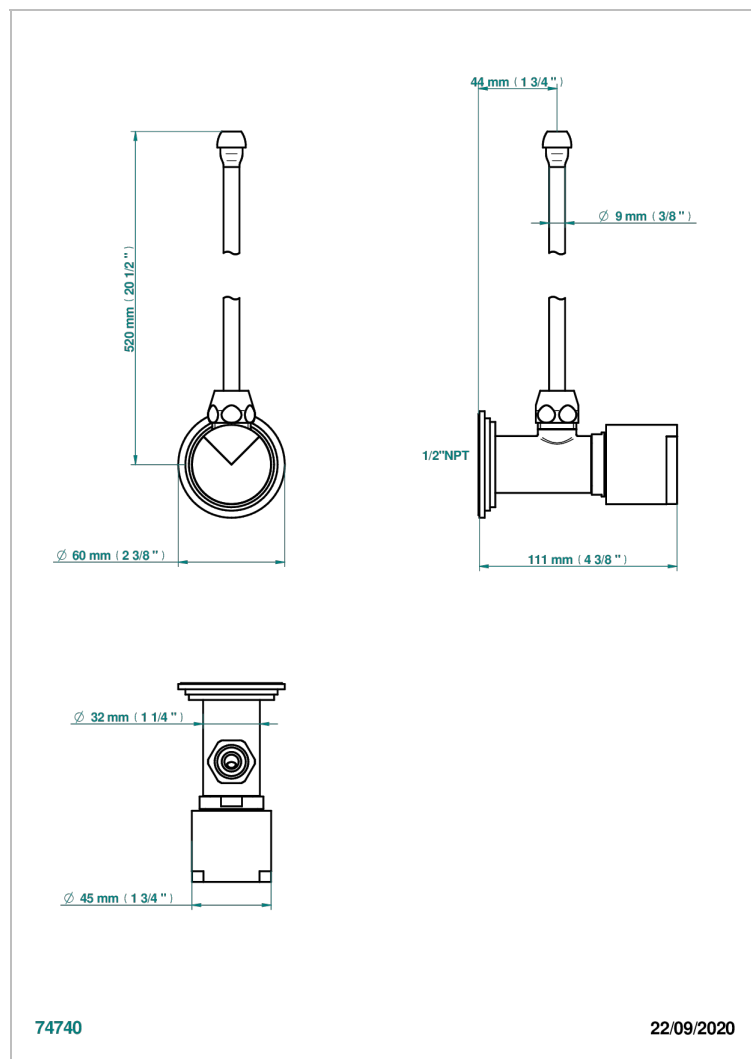

# LE 9 NERO MARQUINA

G2I-181/SLA

Robinet de réglage jonction femelle avec tube de 50 cm et sachet d'adaptateur, rosace et croisillon de style standard américain pour lavabo et bidet

## CARACTÉRISTIQUES

- Le 9 Nero Marquina
- Robinet de réglage jonction femelle avec tube de 50 cm et sachet d'adaptateur, rosace et croisillon de style standard américain pour lavabo et bidet