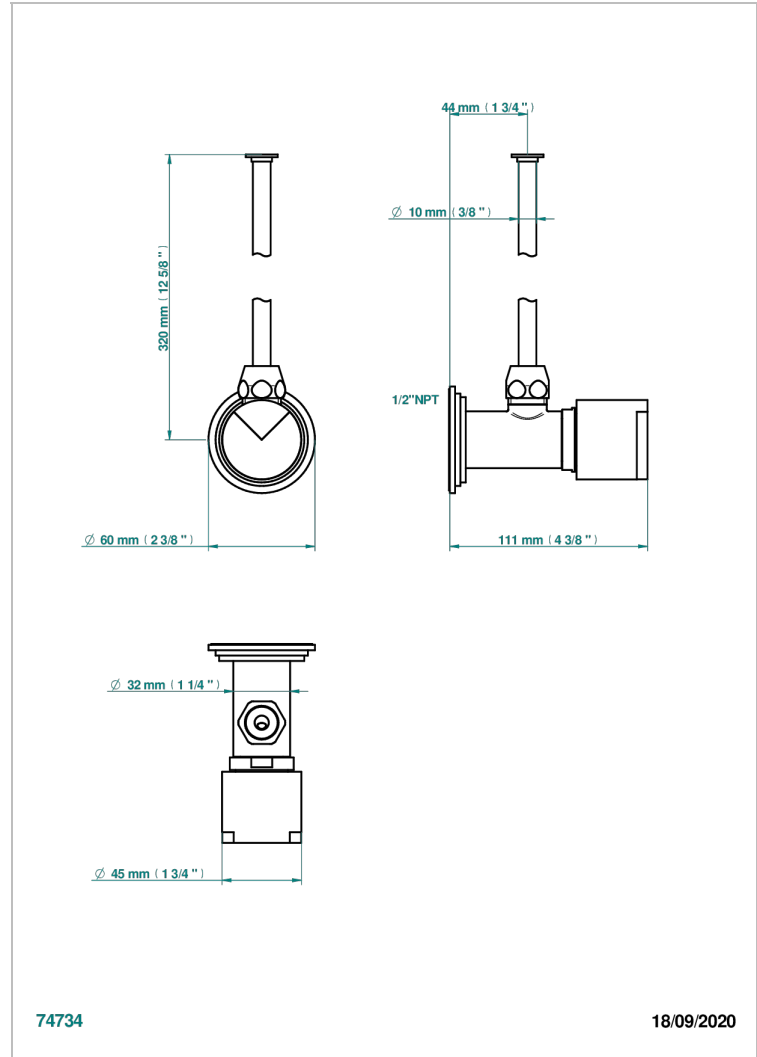

LE 9 NERO MARQUINA

G2I-181/SWC

THG[®]
PARIS

Robinet de réglage jonction femelle avec tube de 50 cm et sachet d'adaptateur, rosace et croisillon de style standard américain pour wc

CARACTÉRISTIQUES

- Le 9 Nero Marquina
- Robinet de réglage jonction femelle avec tube de 50 cm et sachet d'adaptateur, rosace et croisillon de style standard américain pour wc