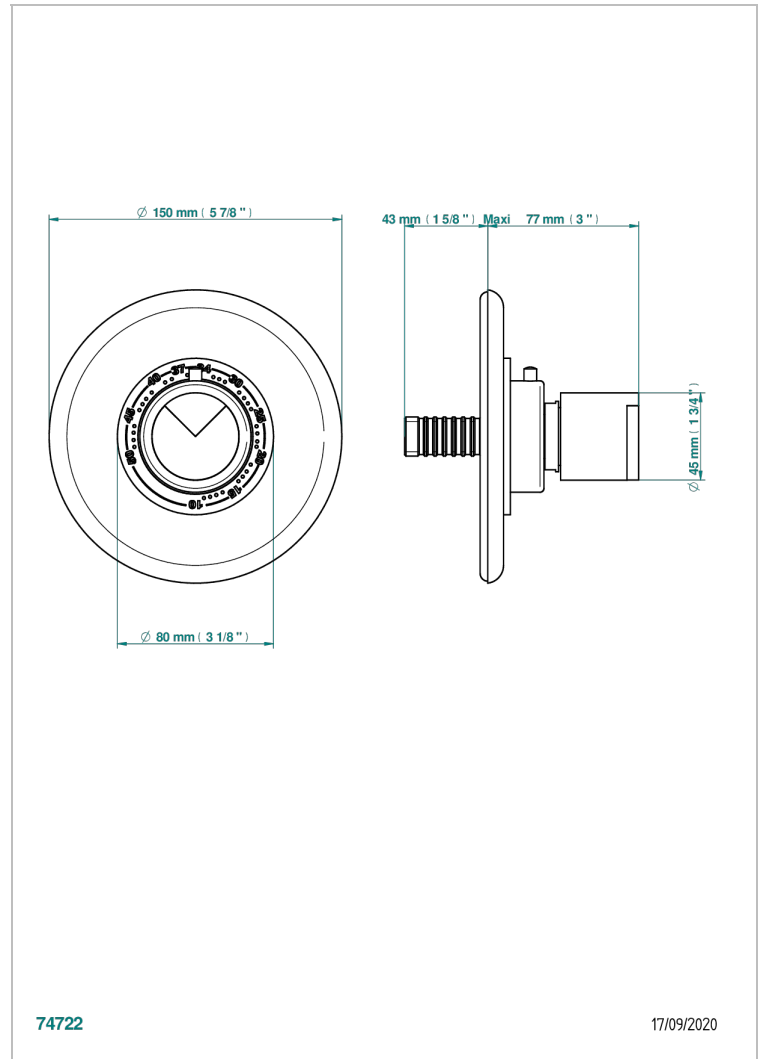

# LE 9 NERO MARQUINA

G2I-15EN16US

Trim plate and handle for eurotherm valve

THG<sup>®</sup>  
PARIS

## CARACTERÍSTICAS

- Le 9 Nero Marquina
- Trim plate and handle for eurotherm valve