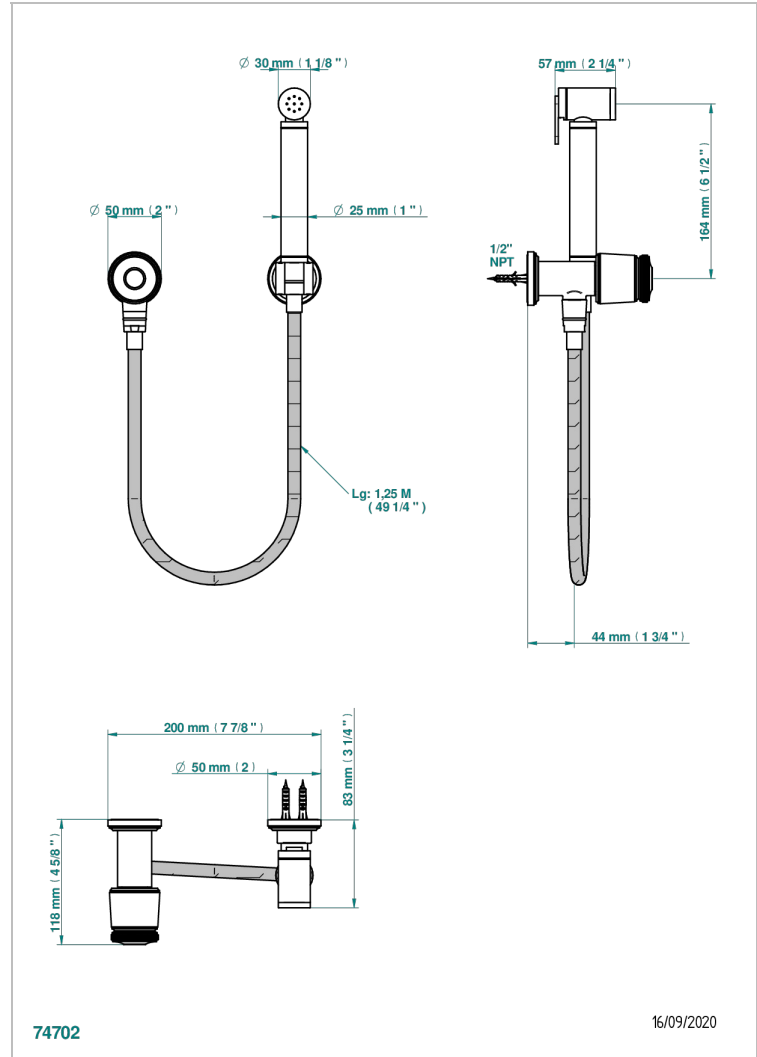

CORVAIR PORTORO

U8H-5840/8US

THG[®]
PARIS

Ensemble hygiénique oriental comprenant : robinet d'arrêt, flexible 1,25 m, douchette à gâchette et crochet - standard américain

74702

16/09/2020

CARACTÉRISTIQUES

- Corvair Portoro
- Ensemble hygiénique oriental comprenant : robinet d'arrêt, flexible 1,25 m, douchette à gâchette et crochet - standard américain

FINITIONS DISPONIBLES

- Chromé - A02
- Chromé / doré - G02
- Doré brillant - F01
- Nickel brillant - B01