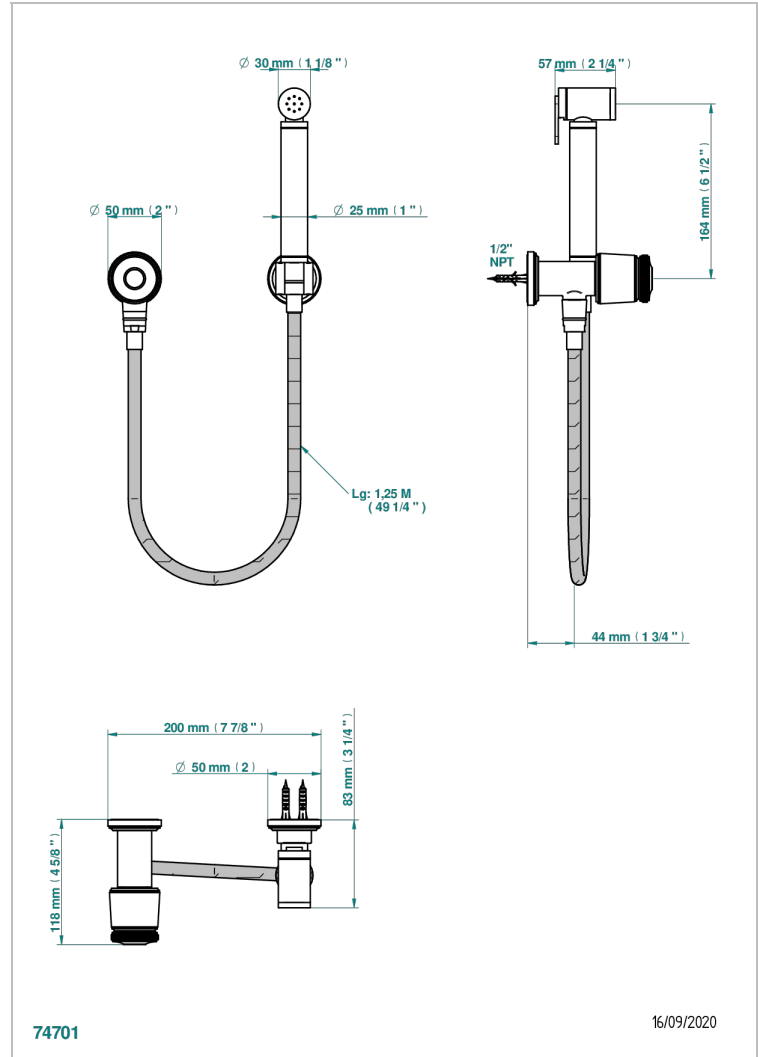

# CORVAIR HOWLITE

U8F-5840/8US

THG<sup>®</sup>  
PARIS

Ensemble hygiénique oriental comprenant : robinet d'arrêt, flexible 1,25 m, douchette à gâchette et crochet - standard américain

## CARACTÉRISTIQUES

- Corvaire Howlite
- Ensemble hygiénique oriental comprenant : robinet d'arrêt, flexible 1,25 m, douchette à gâchette et crochet - standard américain

## FINITIONS DISPONIBLES

Chromé - A02  
Chromé / doré - G02  
Doré brillant - F01  
Nickel brillant - B01