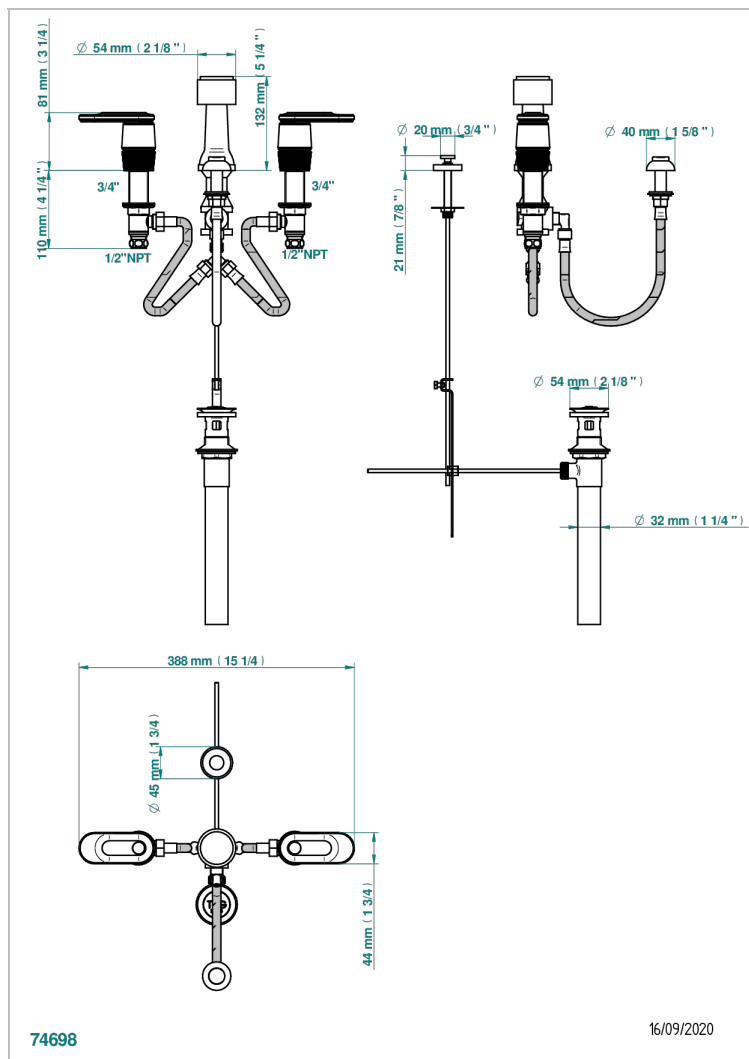

CORVAIR FIOR DI BOSCO CON MANETAS

U8L-207KA

Batería de bidÉ kohler con jet central (sin caÑo)

THG[®]
PARIS

CARACTERÍSTICAS

- ASME : ASME A112.18.1-2011/CSA B125.1-11

ESTÁNDAR

ACABADOS DISPONIBLES

Bronce claro - D01
Cerámica negra mate - D30
Cromo - A02
Cromo mate - C02
Dorado - F01
Dorado mate - F07

Dorado pálido - F30
Dorado pálido mate (sin barniz) - F31
Níquel - B01
Níquel mate - C01
Pvd blush - H62
Pvd blush mate - H60