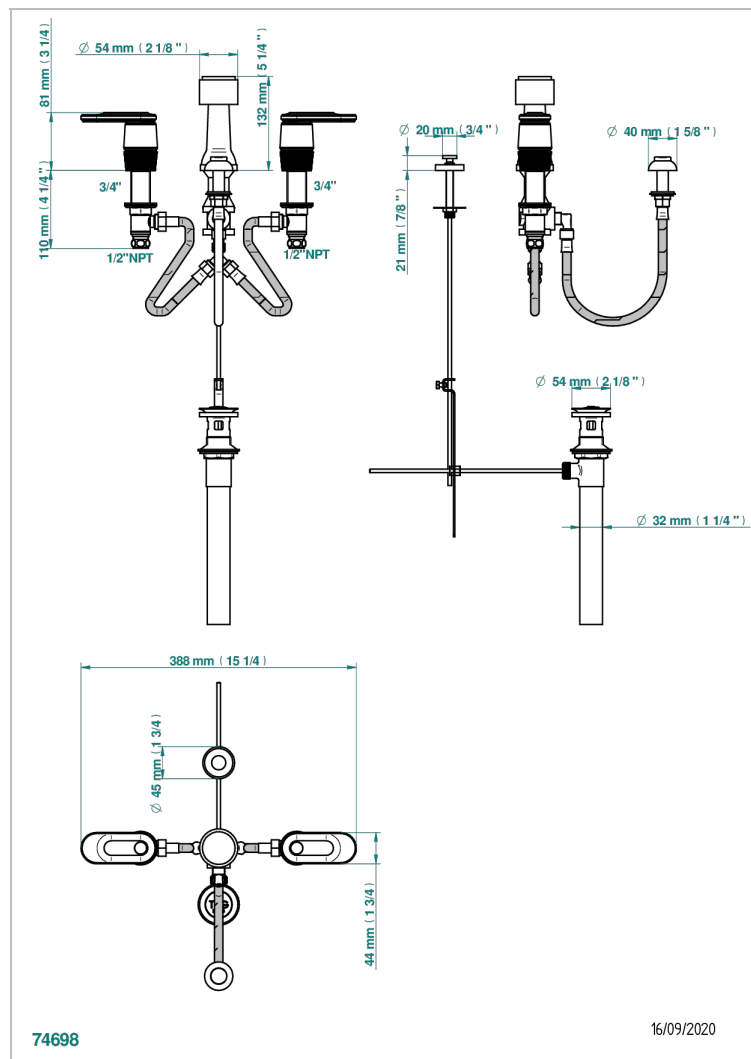

CORVAIR FIOR DI BOSCO A MANETTES

U8L-207KA

Mélangeur de bidet pour bidet Kohler avec antiveille

THG[®]
PARIS

CARACTÉRISTIQUES

- ASME : ASME A112.18.1-2011/CSA B125.1-11

CERTIFICATIONS

FINITIONS DISPONIBLES

Bronze clair - D01
Chromé - A02
Chromé mat - C02
Doré brillant - F01
Doré mat - F07
Nickel brillant - B01

Nickel mat - C01
Noir mat céramique - D30
Or pâle - F30
Or pâle mat - F31
Pvd blush - H62
Pvd blush mat - H60