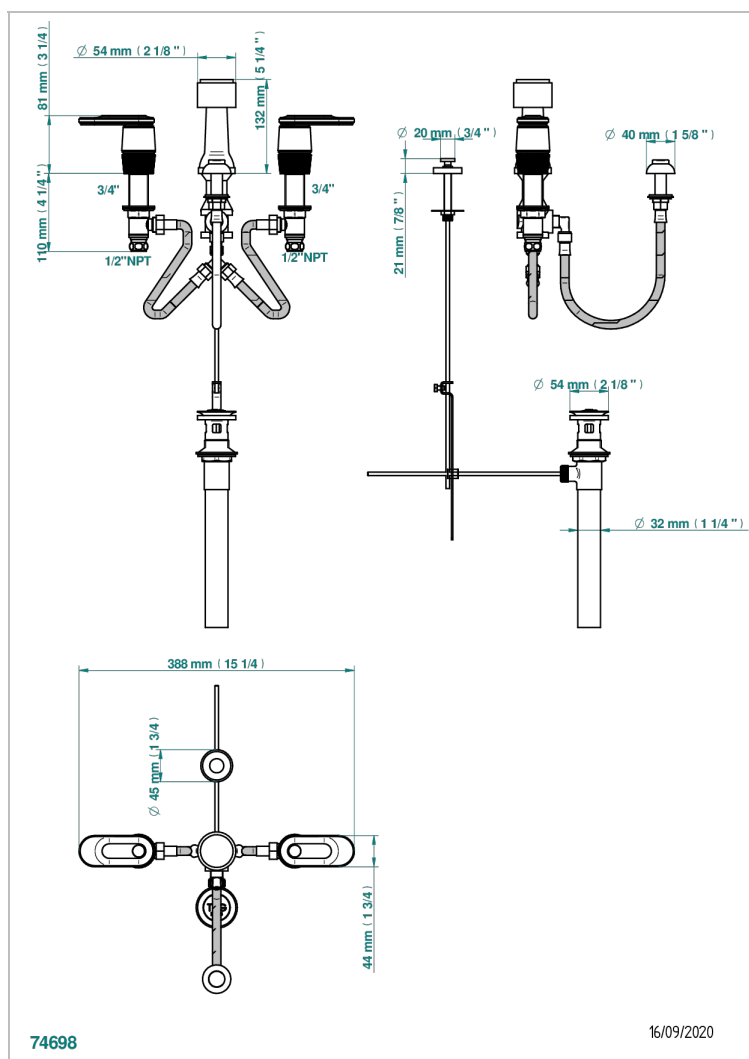

CORVAIR FIOR DI BOSCO CON MANETAS

U8L-207KA

Batería de bidÉ kohler con jet central (sin caÑo)

THG[®]
PARIS

74698

16/09/2020

CARACTERÍSTICAS

- ASME : ASME A112.18.1-2011/CSA B125.1-11

ESTÁNDAR

ACABADOS DISPONIBLES

Bronce claro - D01
Cerámica negra mate - D30
Cromo - A02
Cromo mate - C02
Dorado - F01
Dorado mate - F07

Dorado pálido - F30
Dorado pálido mate (sin barniz) - F31
Níquel - B01
Níquel mate - C01
Pvd blush - H62
Pvd blush mate - H60