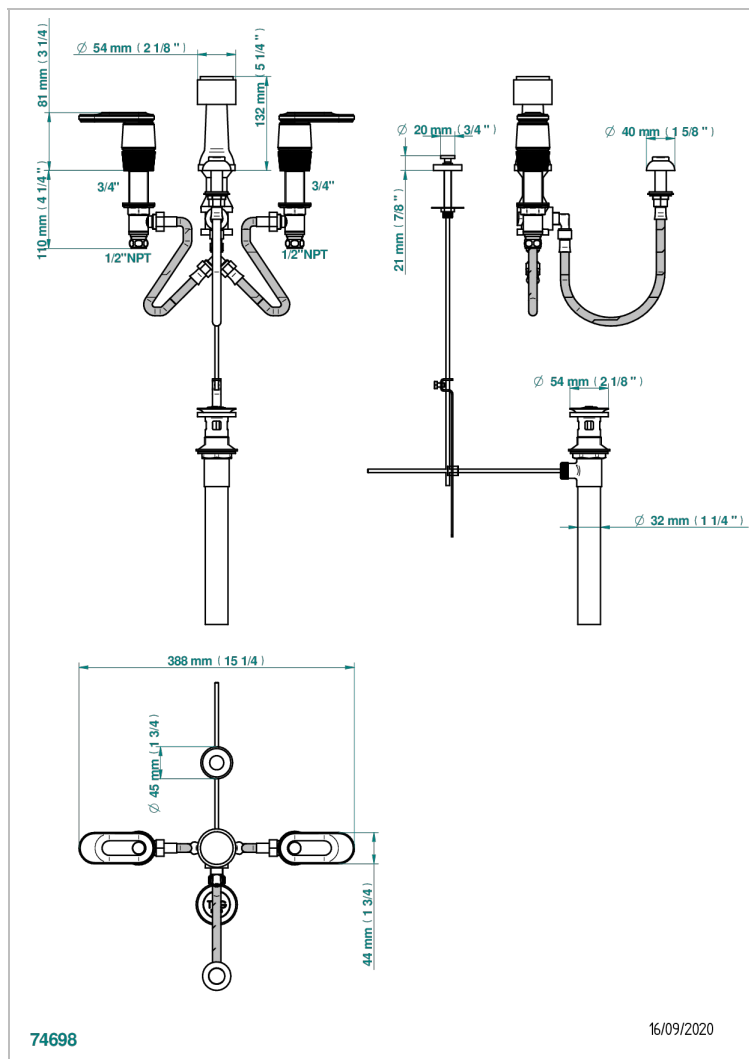

CORVAIR FIOR DI BOSCO WITH LEVER

U8L-207KA

Смеситель для биде KOHLER с вакуумным прерывателем

74698

16/09/2020

ХАРАКТЕРИСТИКИ

- ASME : ASME A112.18.1-2011/CSA B125.1-11

СТАНДАРТЫ