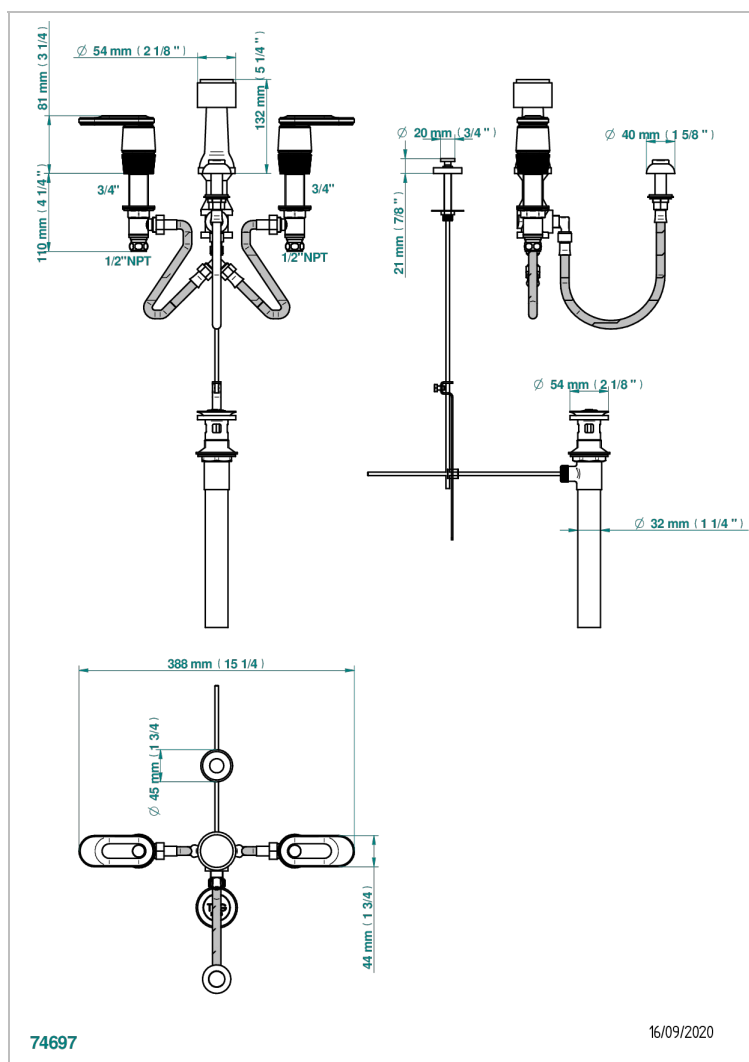

# CORVAIR PORTORO CON MANETAS

U8J-207KA

Batería de bidÉ kohler con jet central (sin caÑo)