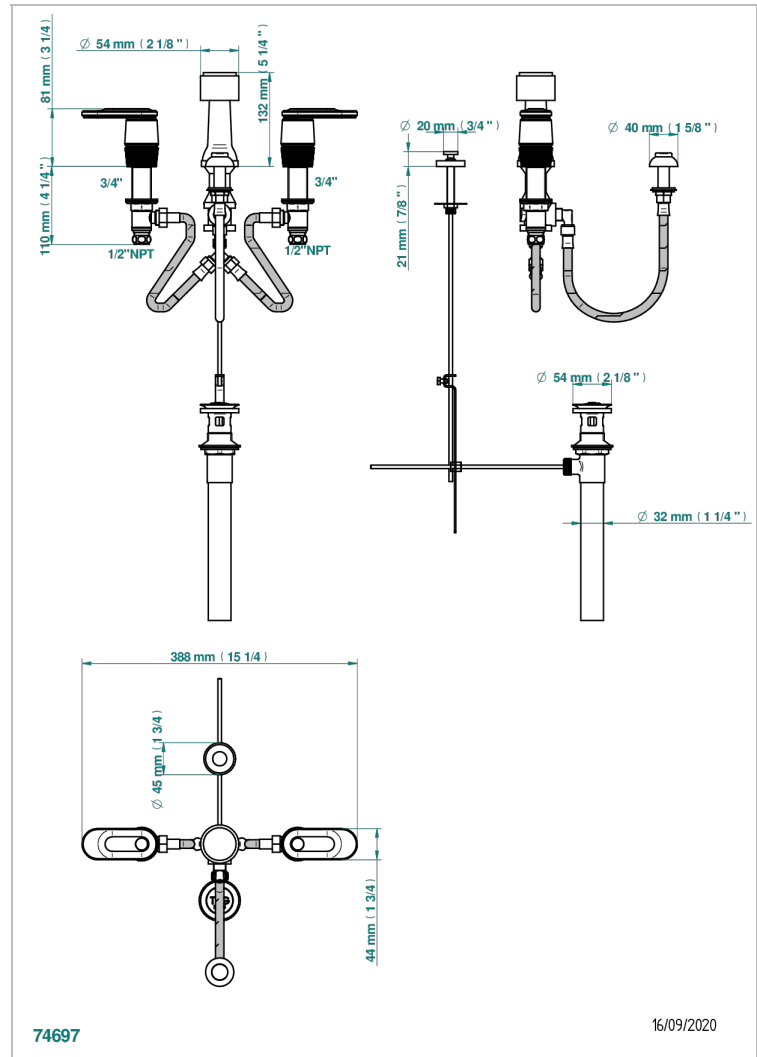

# CORVAIR PORTORO MIT HEBEL

U8J-207KA

3-loch- bidetbatterie mit unterdusche und ablaufgarnitur für bidet kohler

THG<sup>®</sup>  
PARIS

74697

16/09/2020