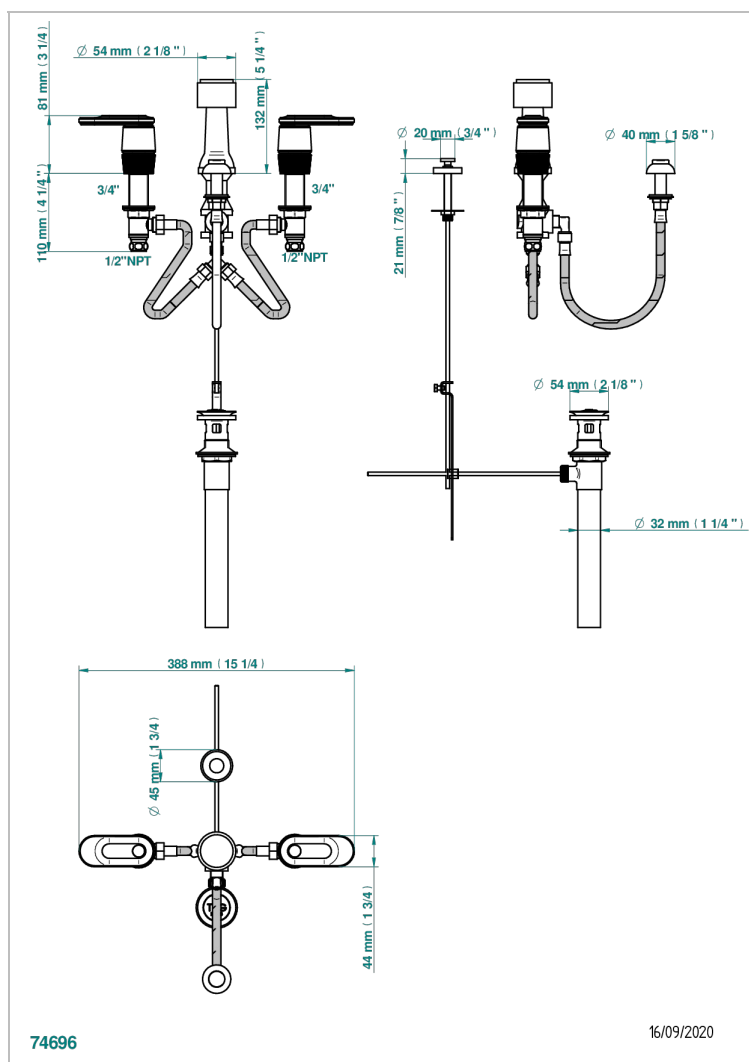

CORVAIR HOWLITE CON MANETAS

U8G-207KA

Batería de bidÉ kohler con jet central (sin caÑo)

THG[®]
PARIS

CARACTERÍSTICAS

- ASME : ASME A112.18.1-2011/CSA B125.1-11

ESTÁNDAR

ACABADOS DISPONIBLES

Bronce claro - D01
Cerámica negra mate - D30
Cromo - A02
Cromo mate - C02
Dorado - F01
Dorado mate - F07

Dorado pálido - F30
Dorado pálido mate (sin barniz) - F31
Niquel - B01
Niquel mate - C01
Pvd blush - H62
Pvd blush mate - H60