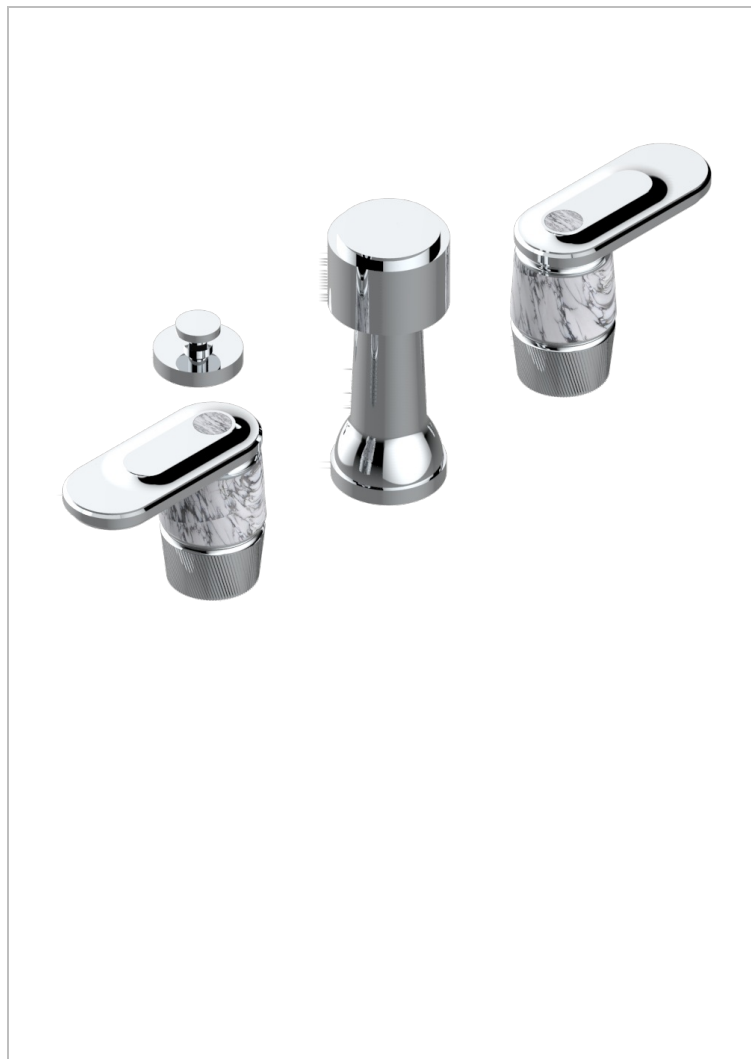

CORVAIR HOWLITE A MANETTES

U8G-207KA

Mélangeur de bidet pour bidet Kohler avec antive

THG[®]
PARIS

CARACTÉRISTIQUES

- ASME : ASME A112.18.1-2011/CSA B125.1-11

CERTIFICATIONS

FINITIONS DISPONIBLES

Bronze clair - D01
Chromé - A02
Chromé mat - C02
Doré brillant - F01
Doré mat - F07
Nickel brillant - B01

Nickel mat - C01
Noir mat céramique - D30
Or pâle - F30
Or pâle mat - F31
Pvd blush - H62
Pvd blush mat - H60