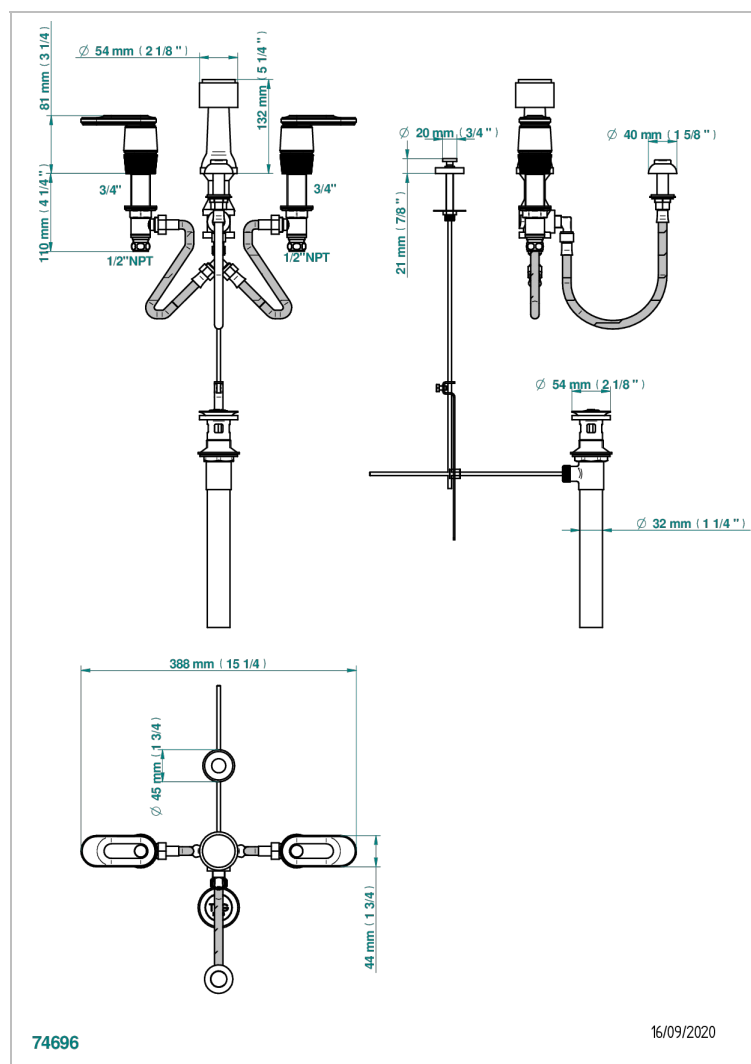

CORVAIR HOWLITE A MANETTES

U8G-207KA

Mélangeur de bidet pour bidet Kohler avec antive

THG[®]
PARIS

CARACTÉRISTIQUES

- ASME : ASME A112.18.1-2011/CSA B125.1-11

CERTIFICATIONS

FINITIONS DISPONIBLES

Bronze clair - D01
Chromé - A02
Chromé mat - C02
Doré brillant - F01
Doré mat - F07
Nickel brillant - B01

Nickel mat - C01
Noir mat céramique - D30
Or pâle - F30
Or pâle mat - F31
Pvd blush - H62
Pvd blush mat - H60