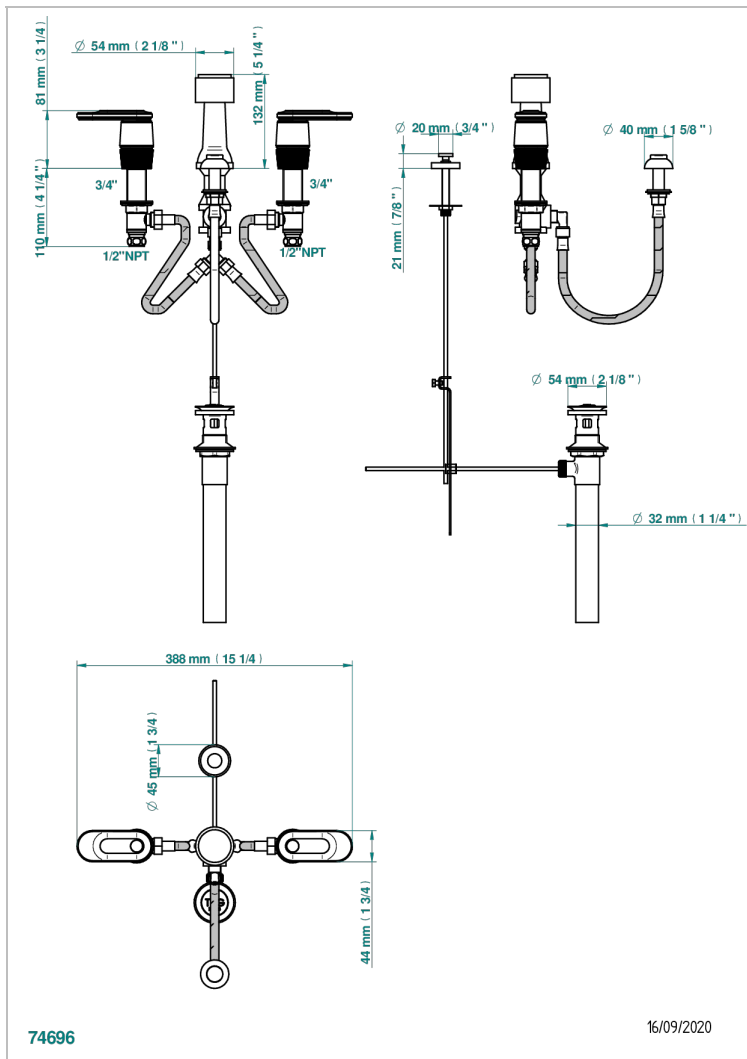

CORVAIR HOWLITE CON MANETAS

U8G-207KA

Batería de bidÉ kohler con jet central (sin caÑo)

THG[®]
PARIS

CARACTERÍSTICAS

- ASME : ASME A112.18.1-2011/CSA B125.1-11

ESTÁNDAR

ACABADOS DISPONIBLES

Bronce claro - D01
Cerámica negra mate - D30
Cromo - A02
Cromo mate - C02
Dorado - F01
Dorado mate - F07

Dorado pálido - F30
Dorado pálido mate (sin barniz) - F31
Niquel - B01
Niquel mate - C01
Pvd blush - H62
Pvd blush mate - H60