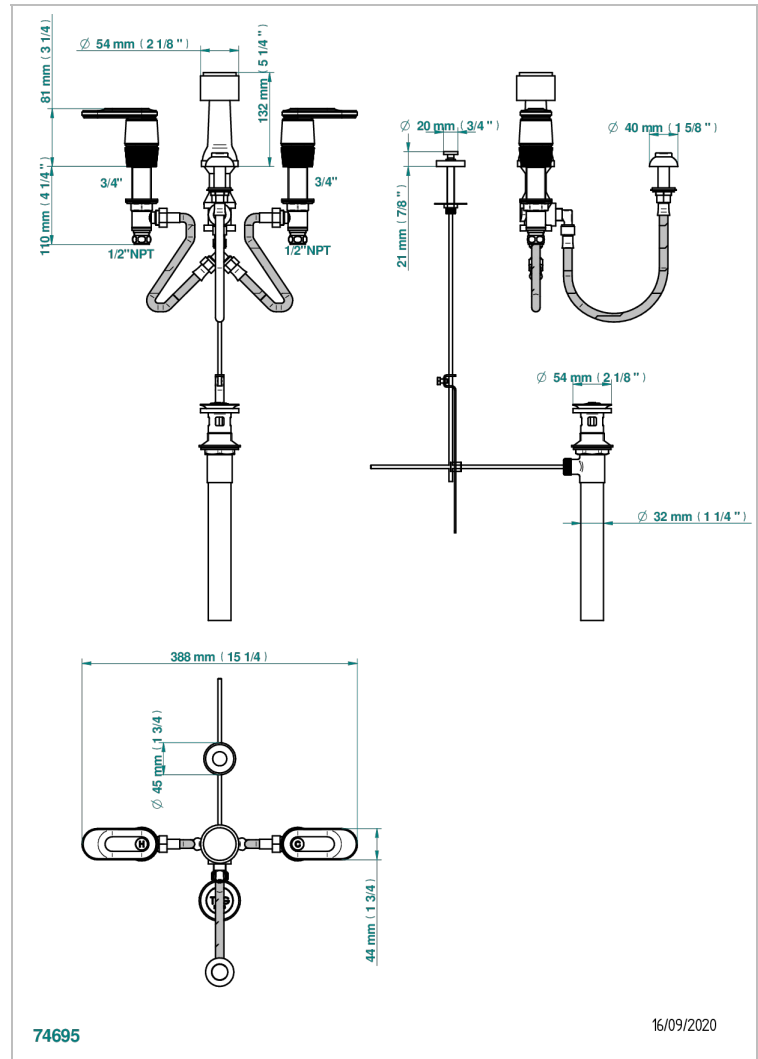

CORVAIR CON MANETAS

U8E-207KA

Batería de bidÉ kohler con jet central (sin caÑo)

THG[®]
PARIS

CARACTERÍSTICAS

- ASME : ASME A112.18.1-2011/CSA B125.1-11

ESTÁNDAR

ACABADOS DISPONIBLES

Pvd umber mate - H67