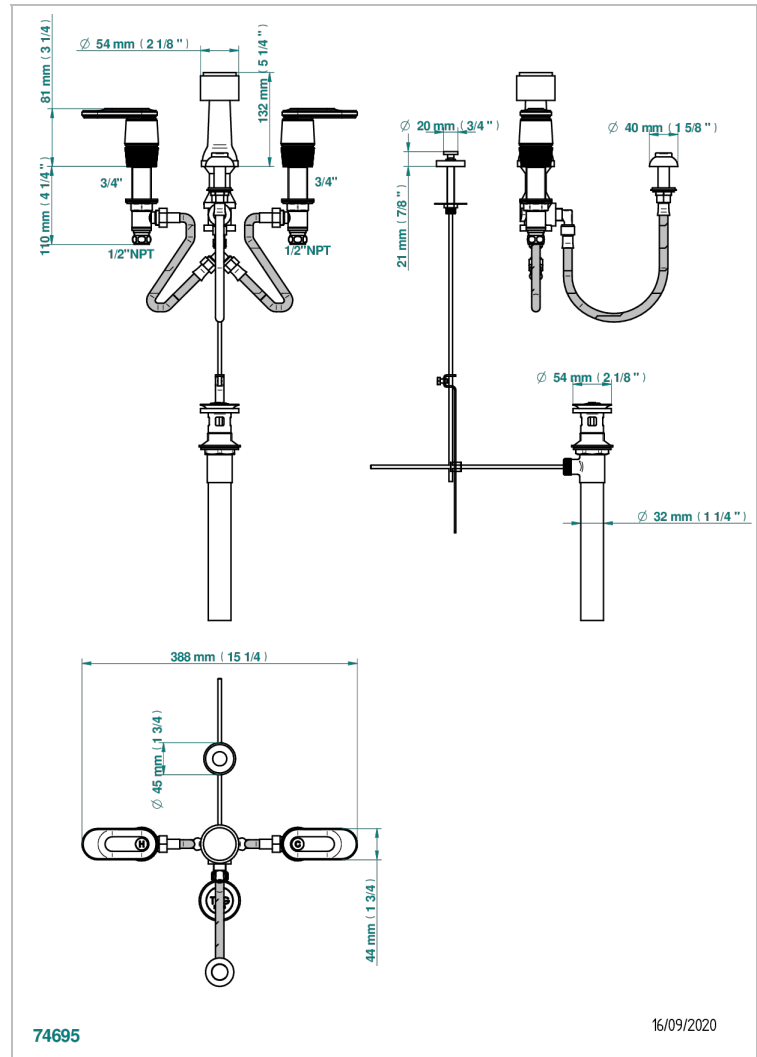

CORVAIR CON MANETAS

U8E-207KA

Batería de bidÉ kohler con jet central (sin caÑo)

THG[®]
PARIS

CARACTERÍSTICAS

- ASME : ASME A112.18.1-2011/CSA B125.1-11

ESTÁNDAR

ACABADOS DISPONIBLES