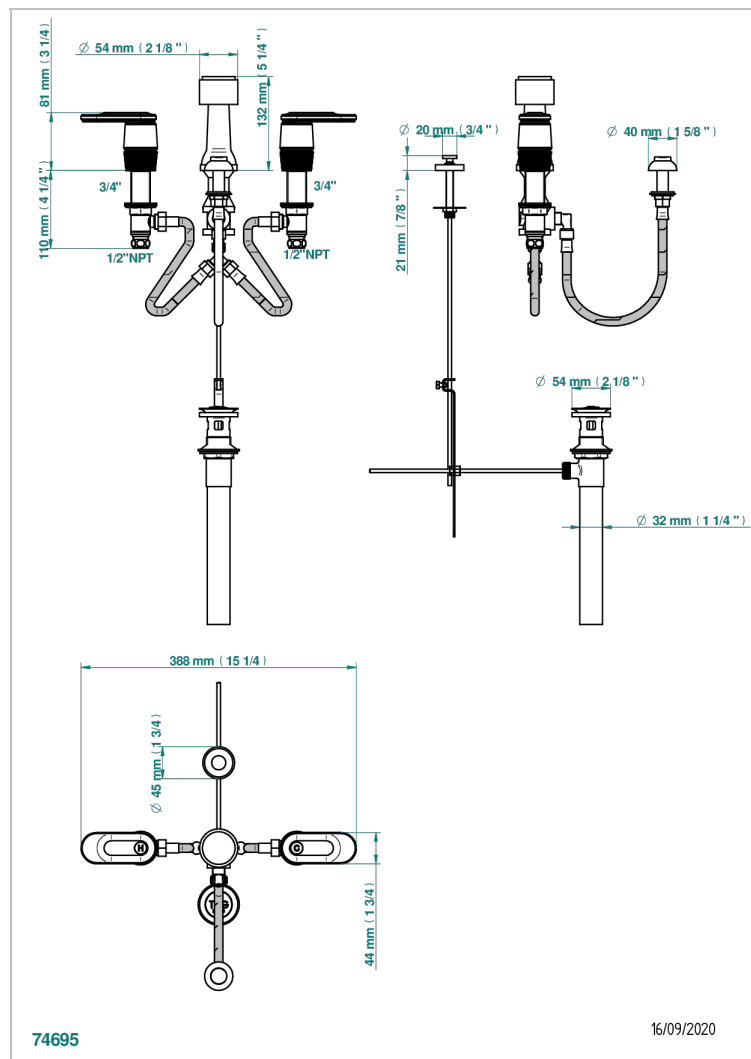

# CORVAIR WITH LEVER

U8E-207KA

Смеситель для биде KOHLER с вакуумным прерывателем

THG<sup>®</sup>  
PARIS