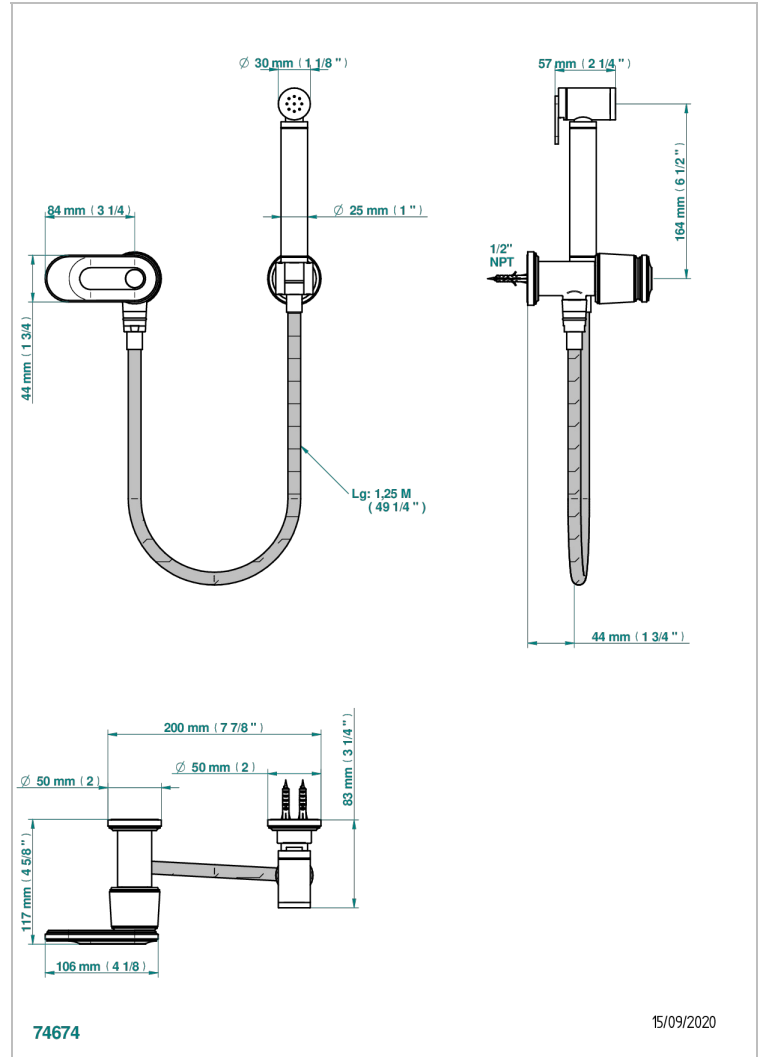

CORVAIR PORTORO A MANETTES

U8J-5840/8US

THG[®]
PARIS

Ensemble hygiénique oriental comprenant : robinet d'arrêt, flexible 1,25 m, douchette à gâchette et crochet - standard américain

CARACTÉRISTIQUES

- Corvaair Portoro à manettes
- Ensemble hygiénique oriental comprenant : robinet d'arrêt, flexible 1,25 m, douchette à gâchette et crochet - standard américain

FINITIONS DISPONIBLES

Chromé - A02
Chromé / doré - G02
Doré brillant - F01
Nickel brillant - B01