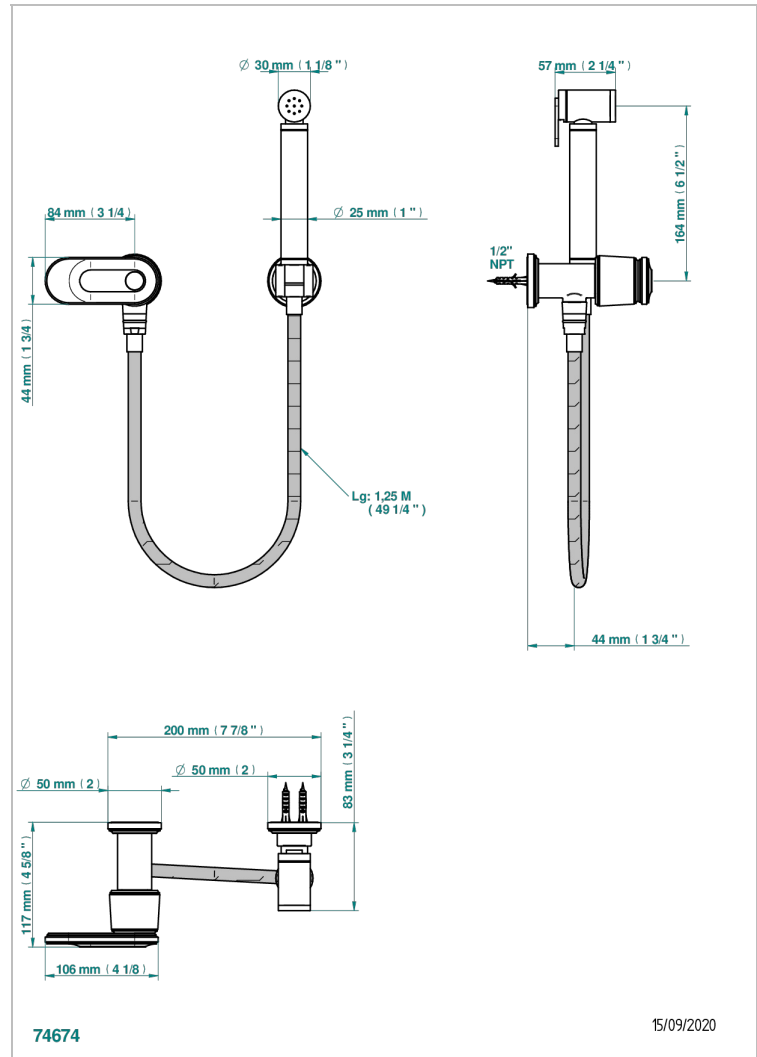

# CORVAIR PORTORO CON MANETAS

U8J-5840/8US

THG<sup>®</sup>  
PARIS

Conjunto higiénico con llave de paso, flexo reforzado 1m25, tele-ducha con gatillo y gancho.

## CARACTERÍSTICAS

- Corvair Portoro con manetas
- Conjunto higiénico con llave de paso, flexo reforzado 1m25, tele-ducha con gatillo y gancho.

## ACABADOS DISPONIBLES

Cromo - A02  
Cromo / dorado - G02  
Dorado - F01  
Níquel - B01