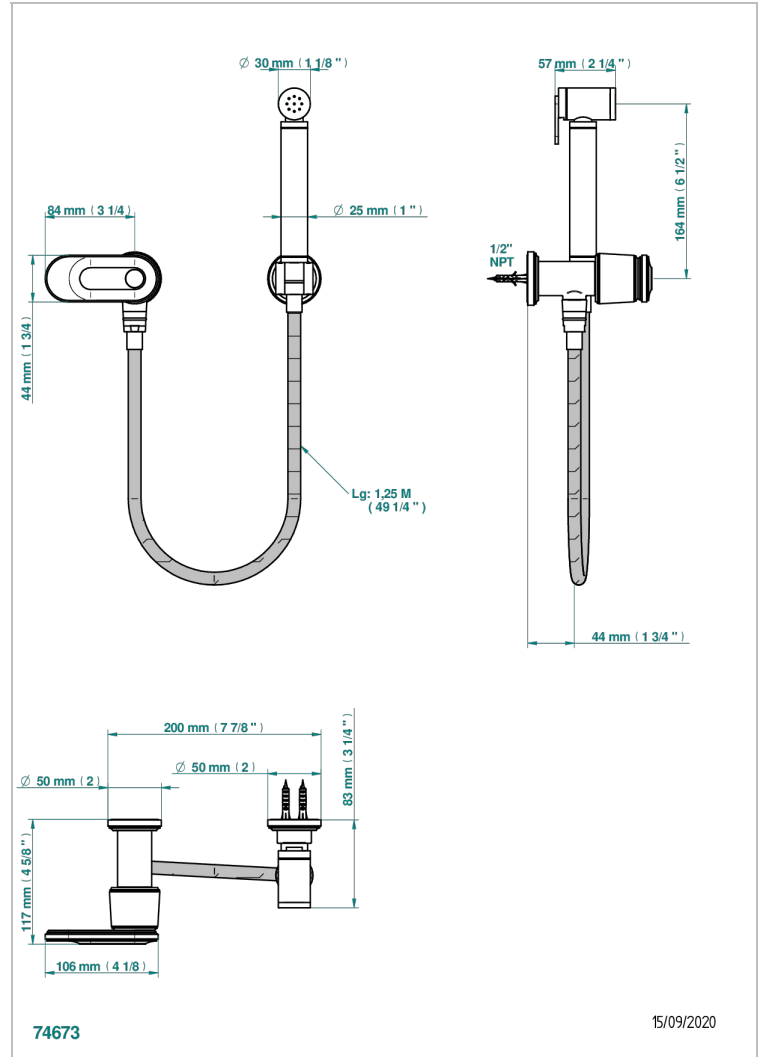

# CORVAIR HOWLITE A MANETTES

U8G-5840/8US

THG<sup>®</sup>  
PARIS

Ensemble hygiénique oriental comprenant : robinet d'arrêt, flexible 1,25 m, douchette à gâchette et crochet - standard américain

## CARACTÉRISTIQUES

- Corvaire Howlite à manettes
- Ensemble hygiénique oriental comprenant : robinet d'arrêt, flexible 1,25 m, douchette à gâchette et crochet - standard américain

## FINITIONS DISPONIBLES

Chromé - A02  
Chromé / doré - G02  
Doré brillant - F01  
Nickel brillant - B01