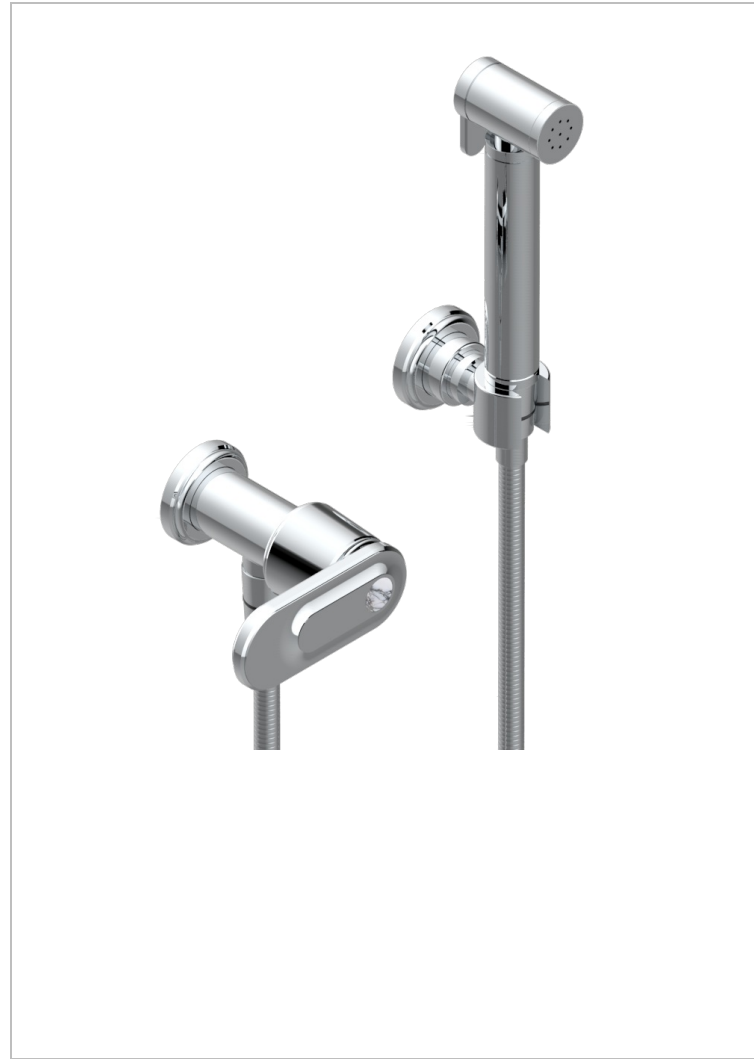

CORVAIR HOWLITE CON MANETAS

U8G-5840/8US

Conjunto higiénico con llave de paso, flexo reforzado 1m25, tele-ducha con gatillo y gancho.

CARACTERÍSTICAS

- Corvair Howlite con manetas
- Conjunto higiénico con llave de paso, flexo reforzado 1m25, tele-ducha con gatillo y gancho.

ACABADOS DISPONIBLES

- Cromo - A02
- Cromo / dorado - G02
- Dorado - F01
- Níquel - B01