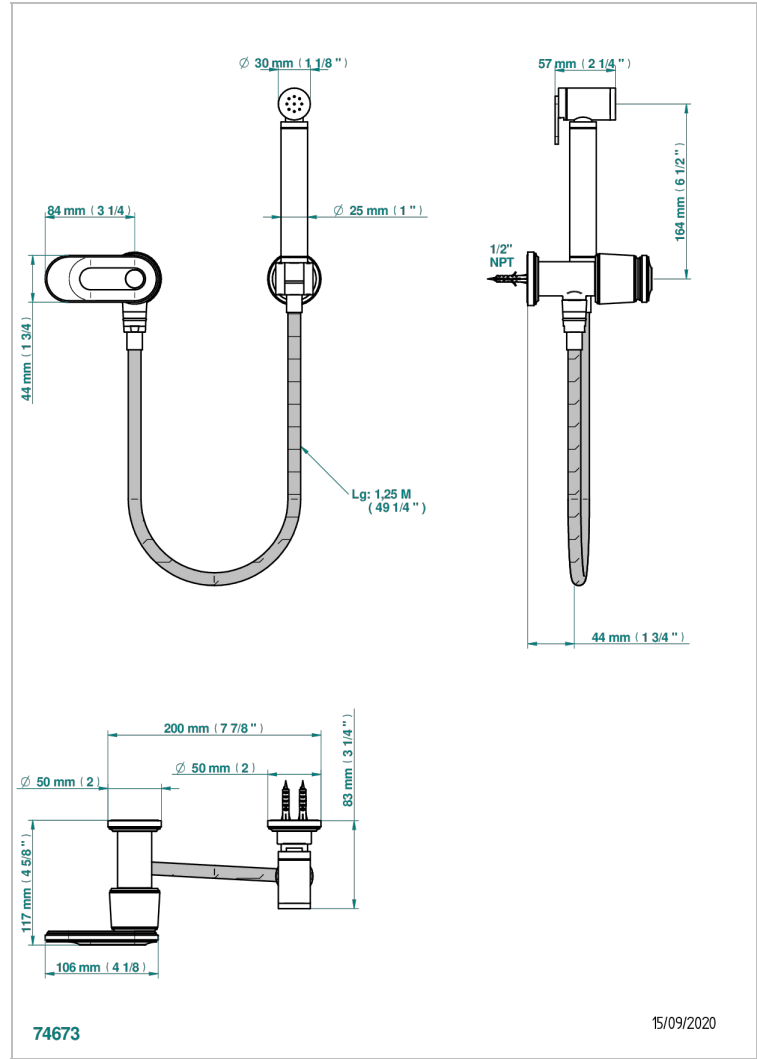

CORVAIR HOWLITE CON MANETAS

U8G-5840/8US

Conjunto higiénico con llave de paso, flexo reforzado 1m25, tele-ducha con gatillo y gancho.

CARACTERÍSTICAS

- Corvair Howlite con manetas
- Conjunto higiénico con llave de paso, flexo reforzado 1m25, tele-ducha con gatillo y gancho.

ACABADOS DISPONIBLES

- Cromo - A02
- Cromo / dorado - G02
- Dorado - F01
- Níquel - B01