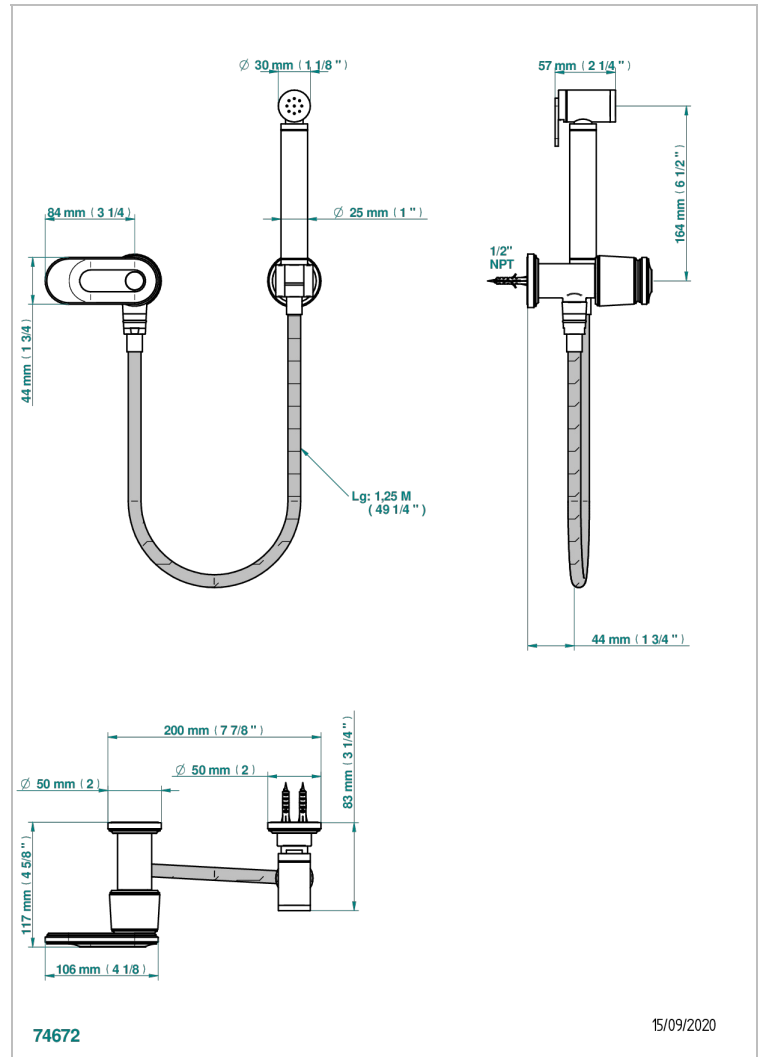

CORVAIR CON MANETAS

U8E-5840/8US

THG[®]
PARIS

Conjunto higiénico con llave de paso, flexo reforzado 1m25, tele-ducha con gatillo y gancho.

CARACTERÍSTICAS

- Corvaire con manetas
- Conjunto higiénico con llave de paso, flexo reforzado 1m25, tele-ducha con gatillo y gancho.

ACABADOS DISPONIBLES

Cromo - A02
Cromo / dorado - G02
Dorado - F01
Níquel - B01