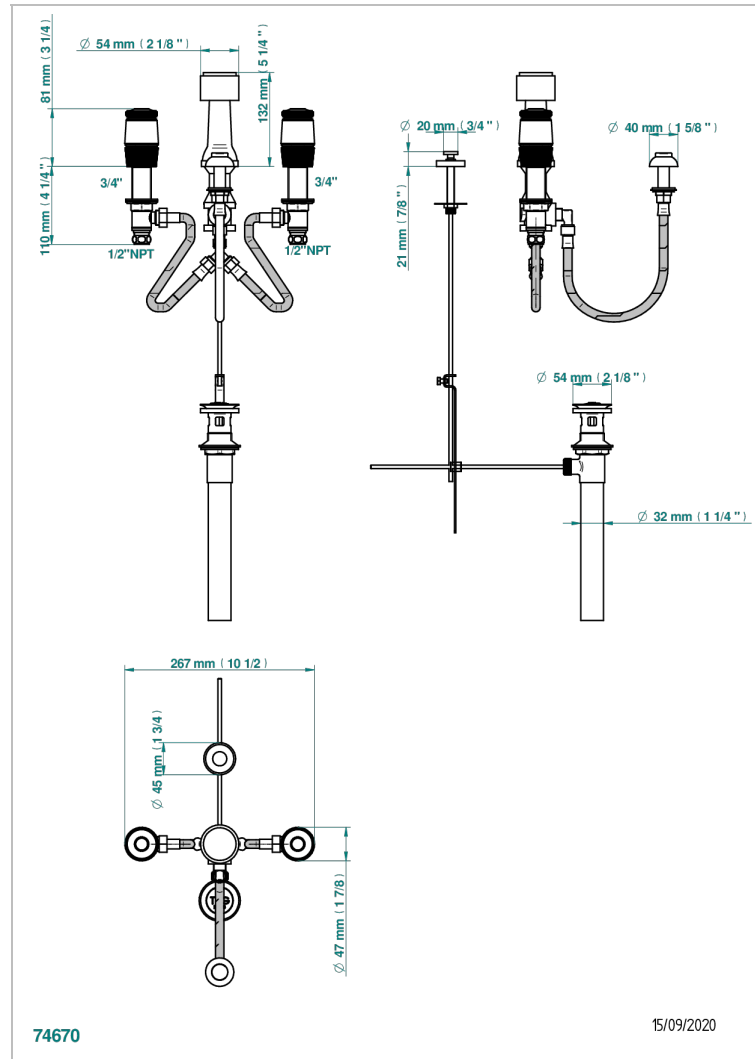

# CORVAIR FIOR DI BOSCO

U8K-207KA

Mélangeur de bidet pour bidet Kohler avec antiveille

THG<sup>®</sup>  
PARIS

74670

15/09/2020